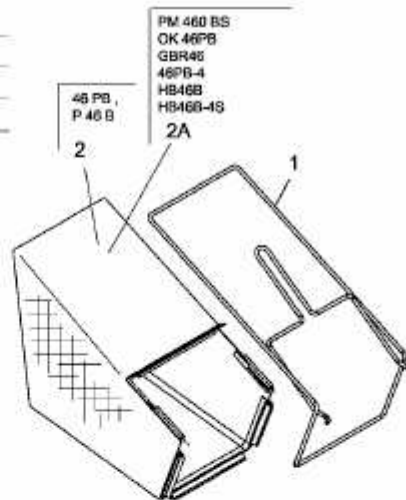

46 PB	GBR 46
P 46 B	HB 46 B
OK 46 PB	HB 46 B-4S
PM 460 BS	BG Premium 46 P

Nicht abgebildet / not shown	
19	Motor Blatts & Strahler
20	Motorhaube/ Engine Hood
20A	Schraube / Screw Qty:2
46PB ,P 46 B PM 460BS OK 46PB	
21	Motor Blatts & Strahler
22	Motor Blatts & Strahler GBR46
23	Motor Blatts & Strahler HB46B-4S BG Premium 46P

E3-03336B-01