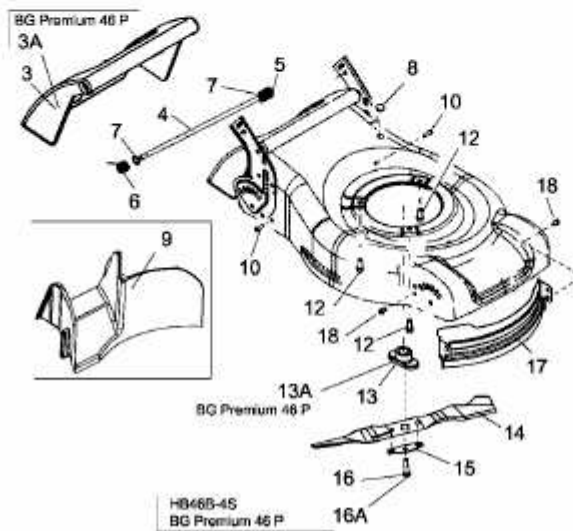

46 PB	GBR 46
P 46 B	HB 46 B
OK 46 PB	HB 46 B-4S
PM 460 BS	BG Premium 46 P

Nicht abgebildet / not shown	
19	Motor Blatts & Strahler
20	Motorhaube/ Engine Hood
20A	Schraube / Screw Qty:2
46PB ,P 46 B PM 460BS OK 46PB	
21	Motor Blatts & Strahler
22	Motor Blatts & Strahler GBR46
23	Motor Blatts & Strahler HB46B-4S BG Premium 46P

E3-03336B-01