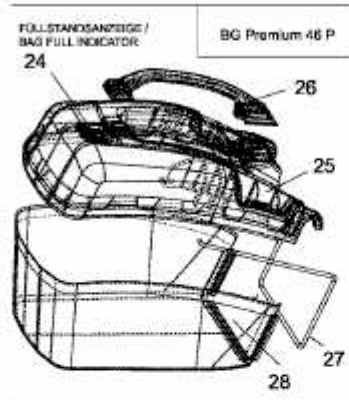

46 PB	GBR 46
P 46 B	HB 46 B
OK 46 PB	HB 46 B-4S
PM 460 BS	BG Premium 46 P

Nicht abgebildet / not shown	
19	Motor Blatts & Strahler
20	Motorhaube/ Engine Hood
20A	Schraube / Screw Qty:2
46PB ,P 46 B PM 460BS OK 46PB	
21	Motor Blatts & Strahler
22	Motor Blatts & Strahler GBR46
23	Motor Blatts & Strahler HB46B-4S BG Premium 46P

E3-03336B-01