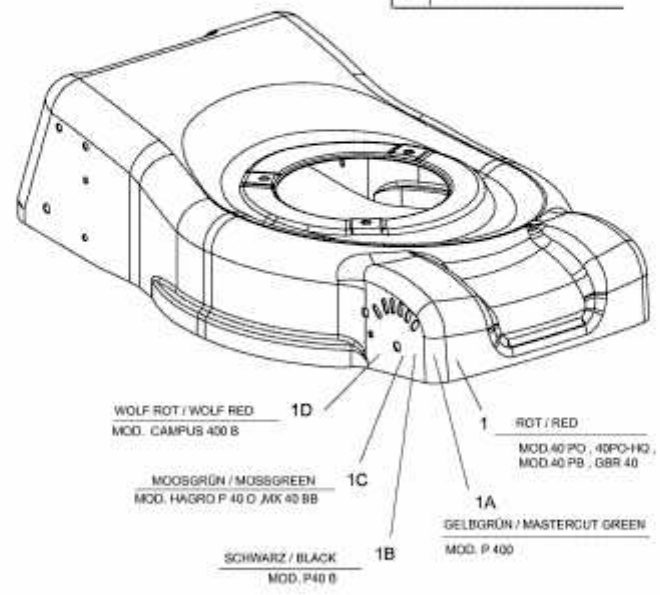

# CAMPUS 400 B > 11C-11JD650 (2009) > MÄHWERKSGEHÄUSE

nicht abgebildet / not shown  
MOTOR / ENGINE

	FÜR MÄHER MOD. / FOR MOWER MOD.
2	MOD. 40 PD, 40PG-HQ, HAGRO P 40 D, CAMPUS 400 B
3	MOD. P 400
4	MOD. 40 PB, P 40 B, GBR 40
5	MOD. MX 40 BB