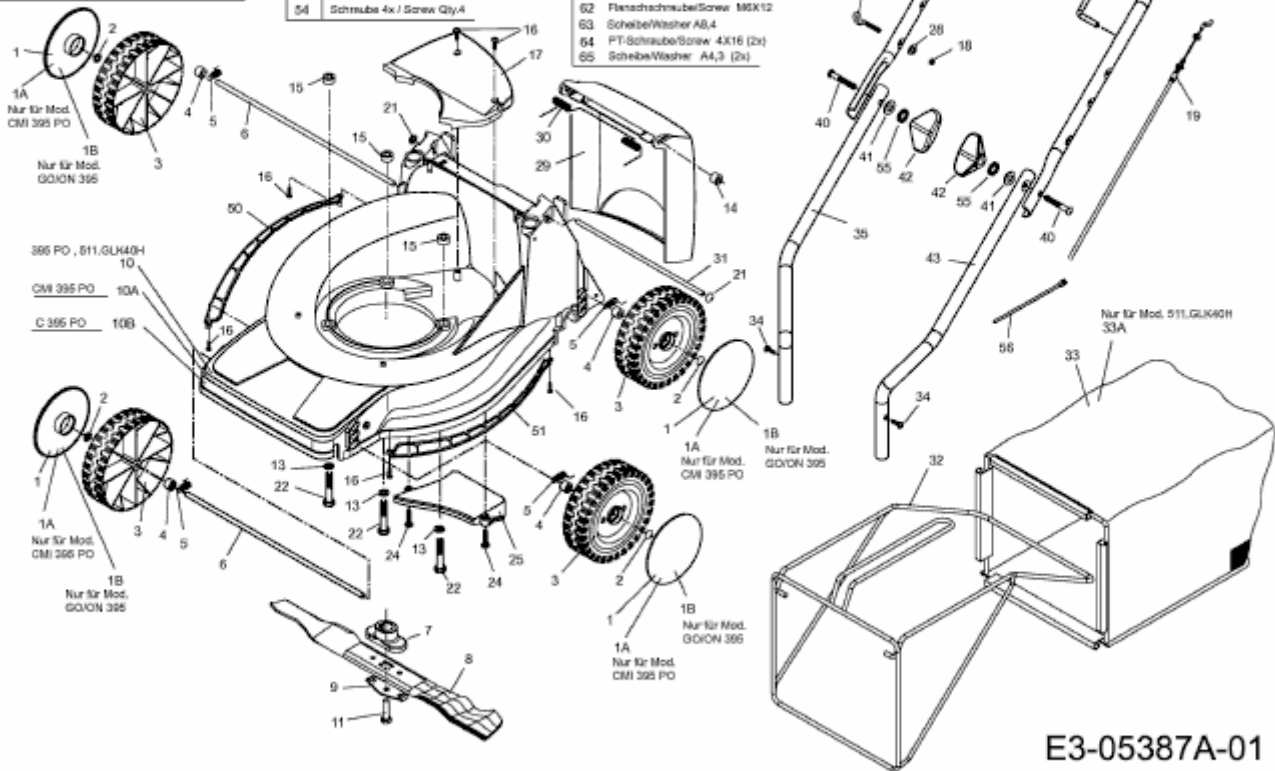

395 PO	11BBB1JD600
CMI 395 PO	11BBB1JD620
GO'ON 395	11BBB1JD625
511.GLK40H	11BBB1JD640
C 395 PO	11BBB1M8634

MOTOR / ENGINE Nicht abgebildet / Not shown

52	MTD-Motor, nur für Mod. 11BBB1JD600, .620, .625, .640
52A	MTD-Motor, nur für Mod. 11BBB1M8634
53	Motorhaube/ Engine Shroud
54	Schraube 4x / Screw Qty:4

Nicht abgebildet / Not shown

57	Halter, Gehäuse - Motor rechts Bracket „Deck/Engine
58	Halter Gehäuse/ Bracket „Deck
62	Flanschschraube/Screw M8X12
63	Scheibe/Washer A8,4
64	PT-Schraube/Screw 4X16 (2x)
65	Scheibe/Washer A4,3 (2x)

E3-05387A-01