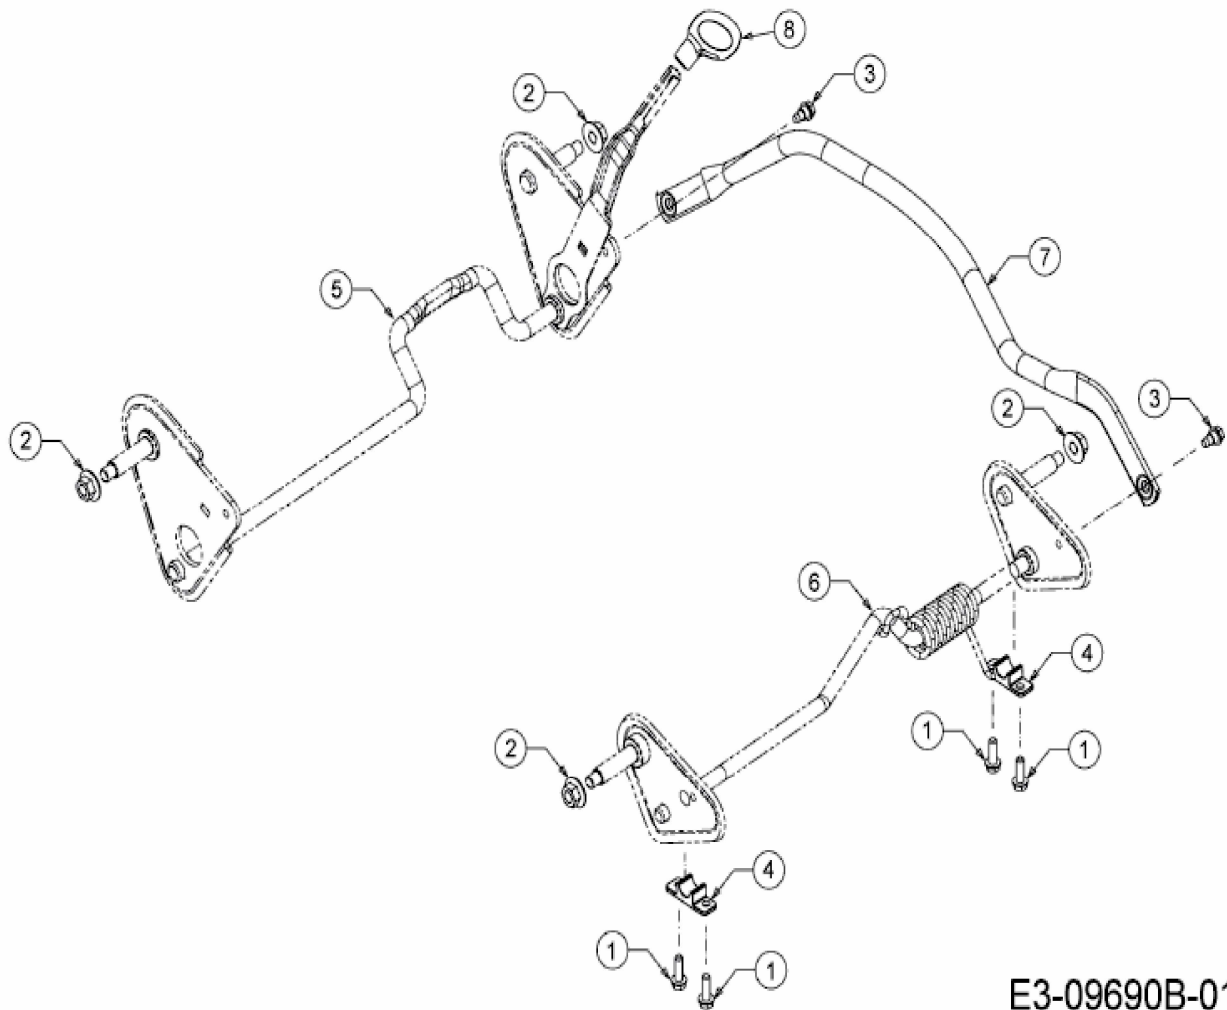

[LM 1 DP 53](#) > [11B-PTKC603 \(2018\)](#) >
[Achshalter vorne, Achsen, Höhenverstellung](#)

E3-09690B-01