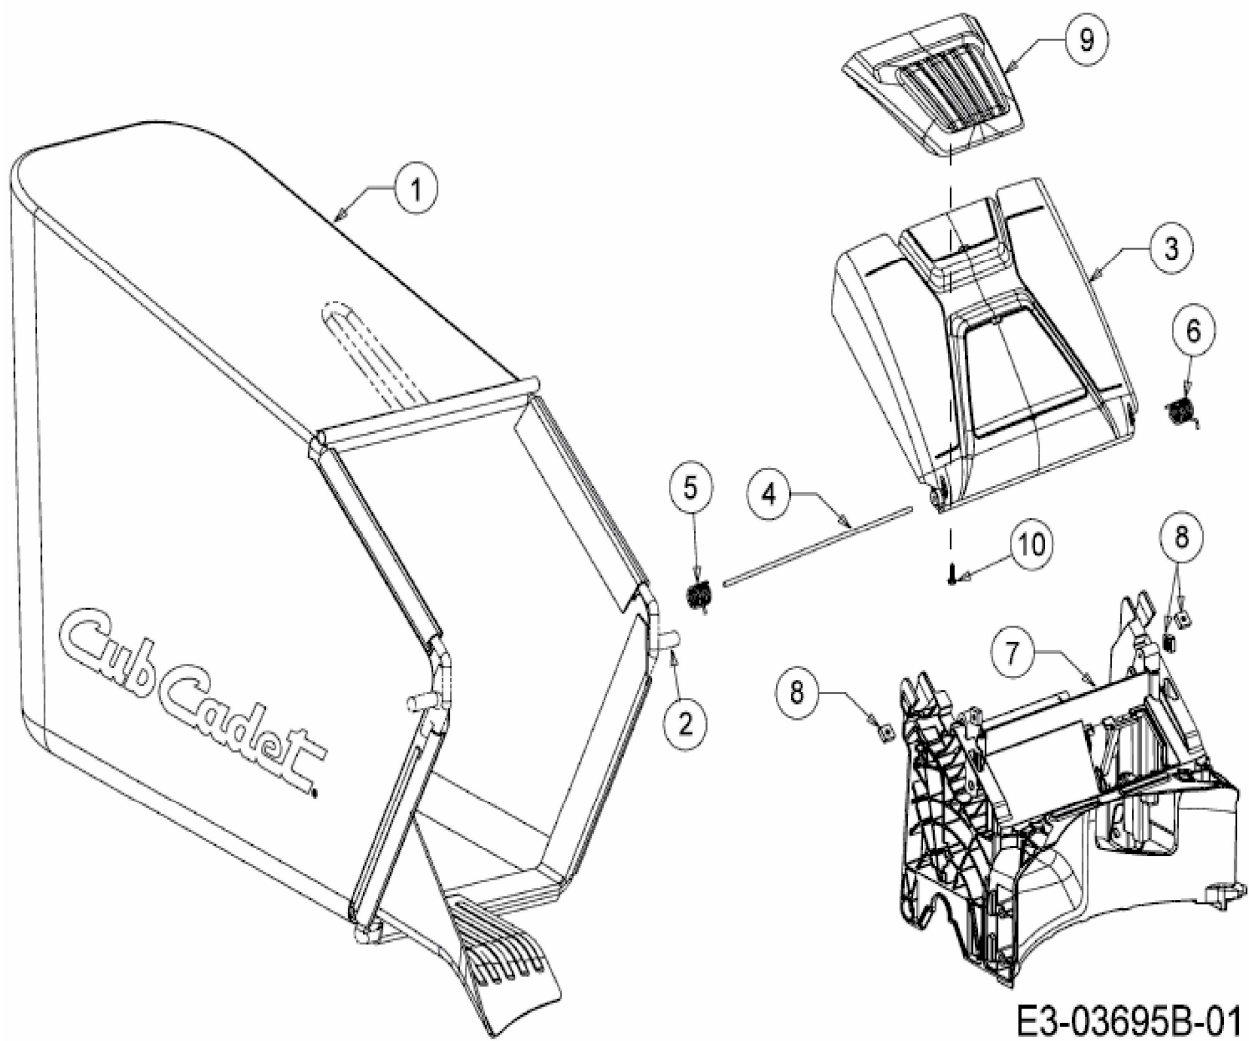

[LM 1 DP 53 > 11B-PTKC603 \(2018\) > Grasfangsack, Heckklappe, Leitstück hinten](#)

E3-03695B-01