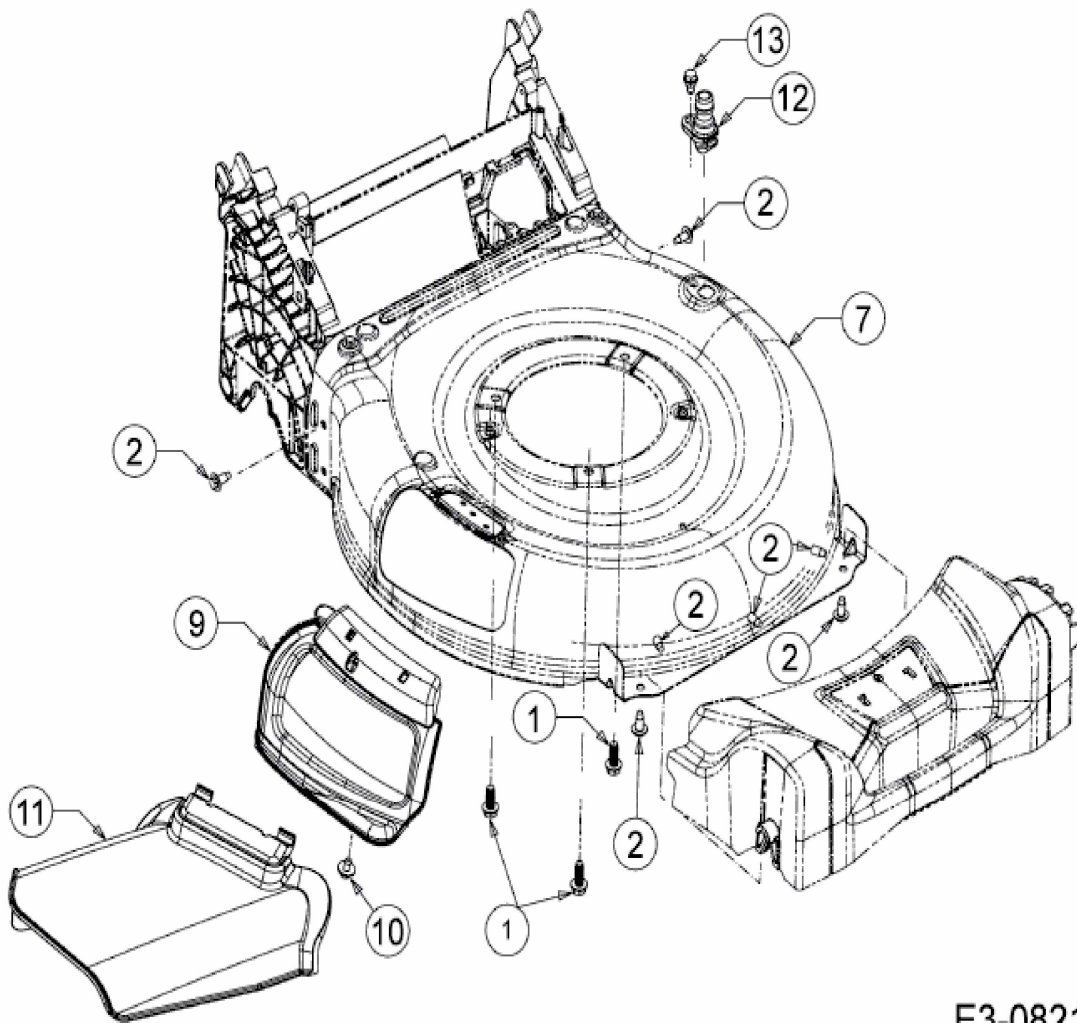

[LM 1 DP 53 > 11B-PTKC603 \(2018\) > Deflektor, Mähwerksgehäuse, Mulchklappe, Waschdüse](#)

E3-08211C-01