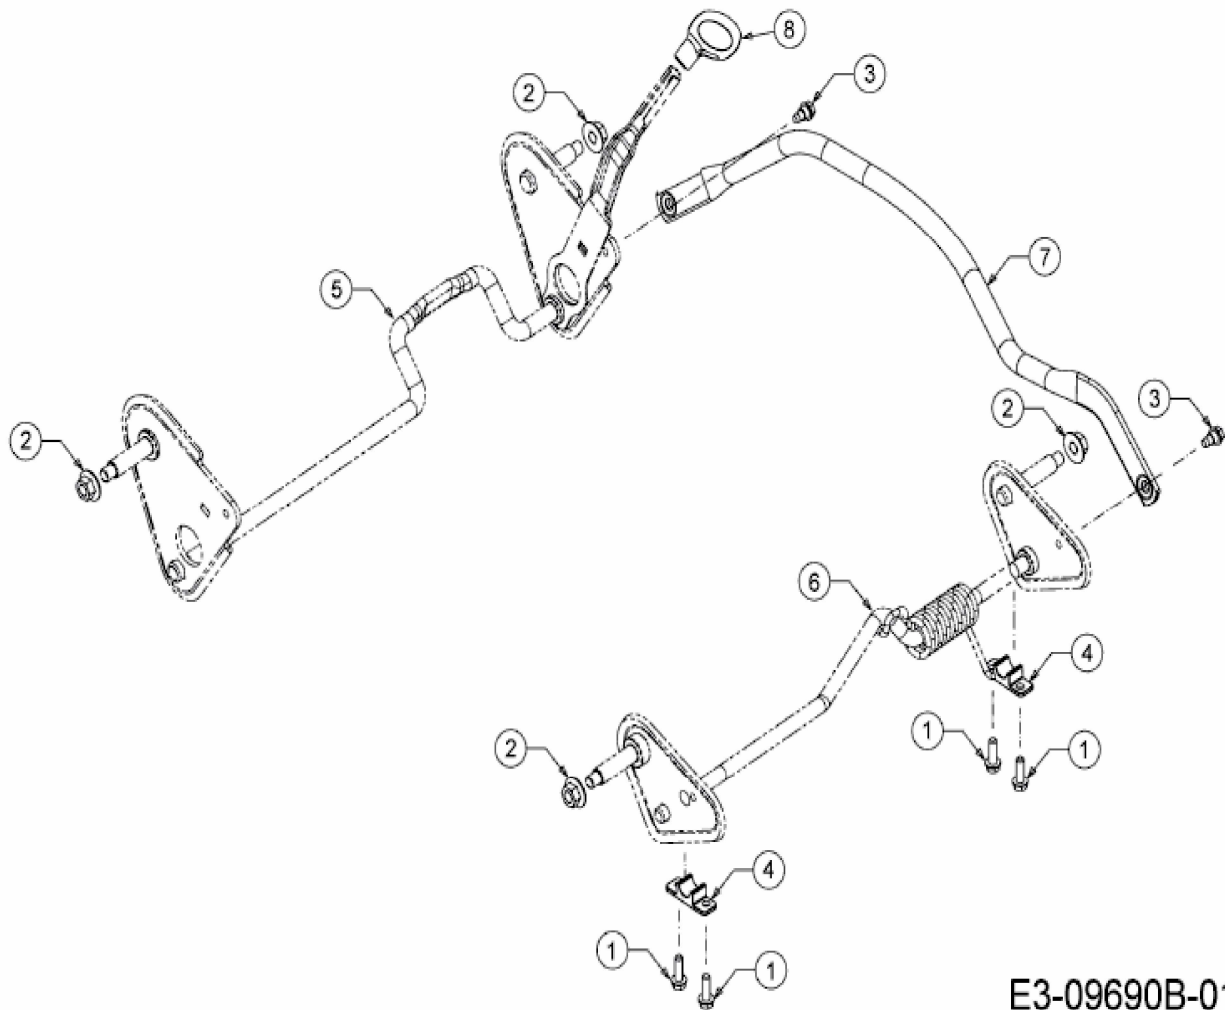

[LM 1 DP 53](#) > [11B-PTKC603 \(2017\)](#) >
[Achshalter vorne, Achsen, Höhenverstellung](#)

E3-09690B-01