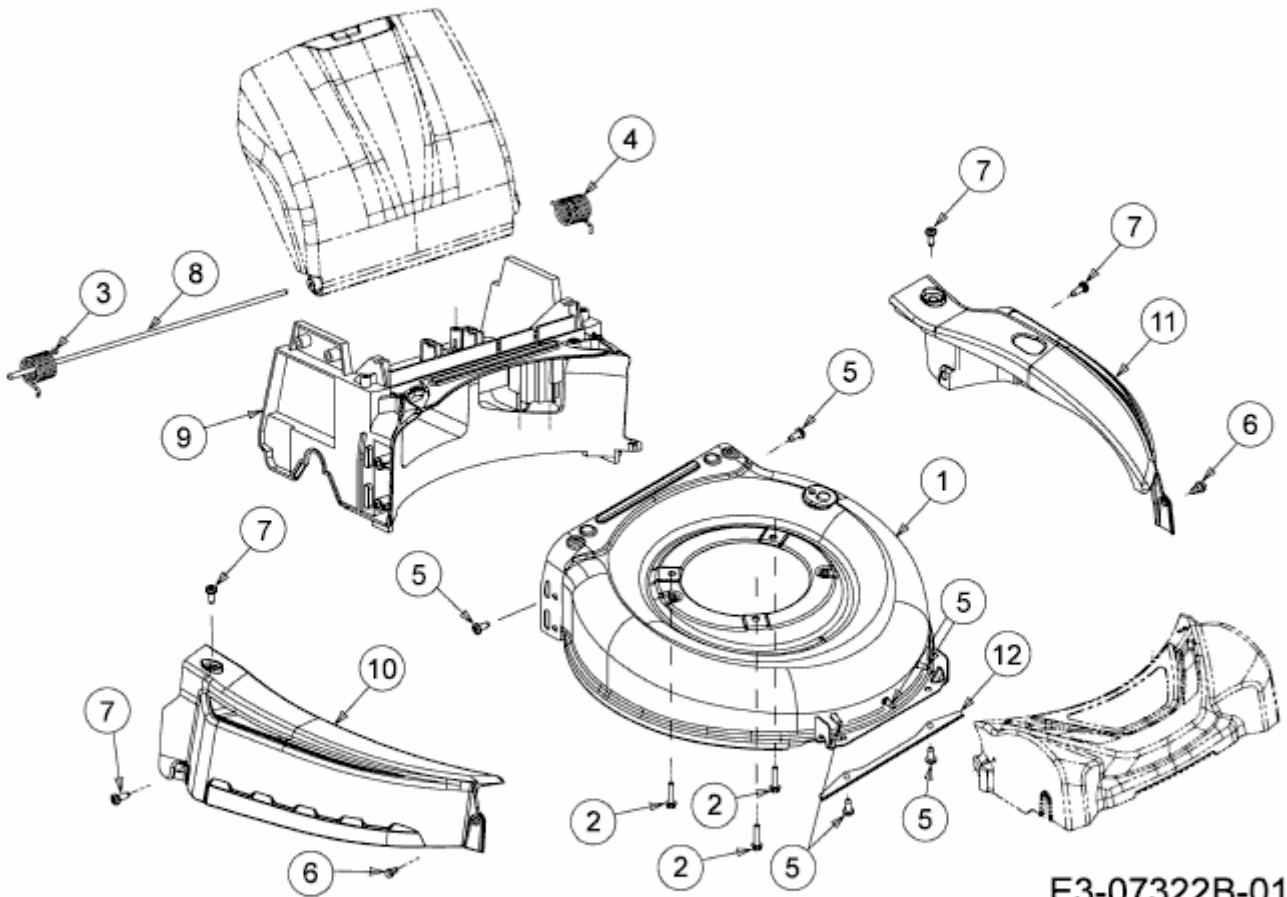

EXPERT 46 B > 11B-K15E650 (2014) > LEITSTÜCK HINTEN, MÄHWERKSGEHÄUSE, STANGE
HECKKLAPPE, VERKLEIDUNGEN

E3-07322B-01