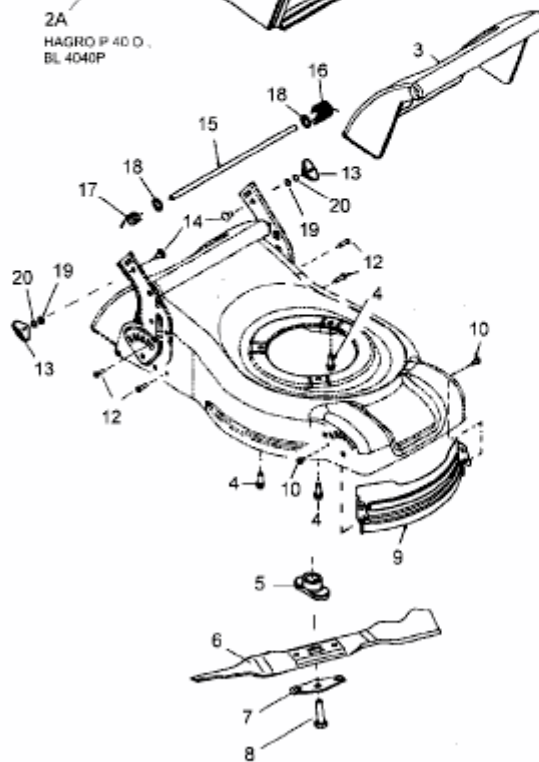

40 PO, 11B-11MD600,  
40 PO-HQ  
Mastertur P40 O

Schraube/ Screw — 30

( 4x ,Qty 4 )

Motor B&S — 31

5/ Mod 40PB,  
P 40 B, GBR40

E3-03339B-01