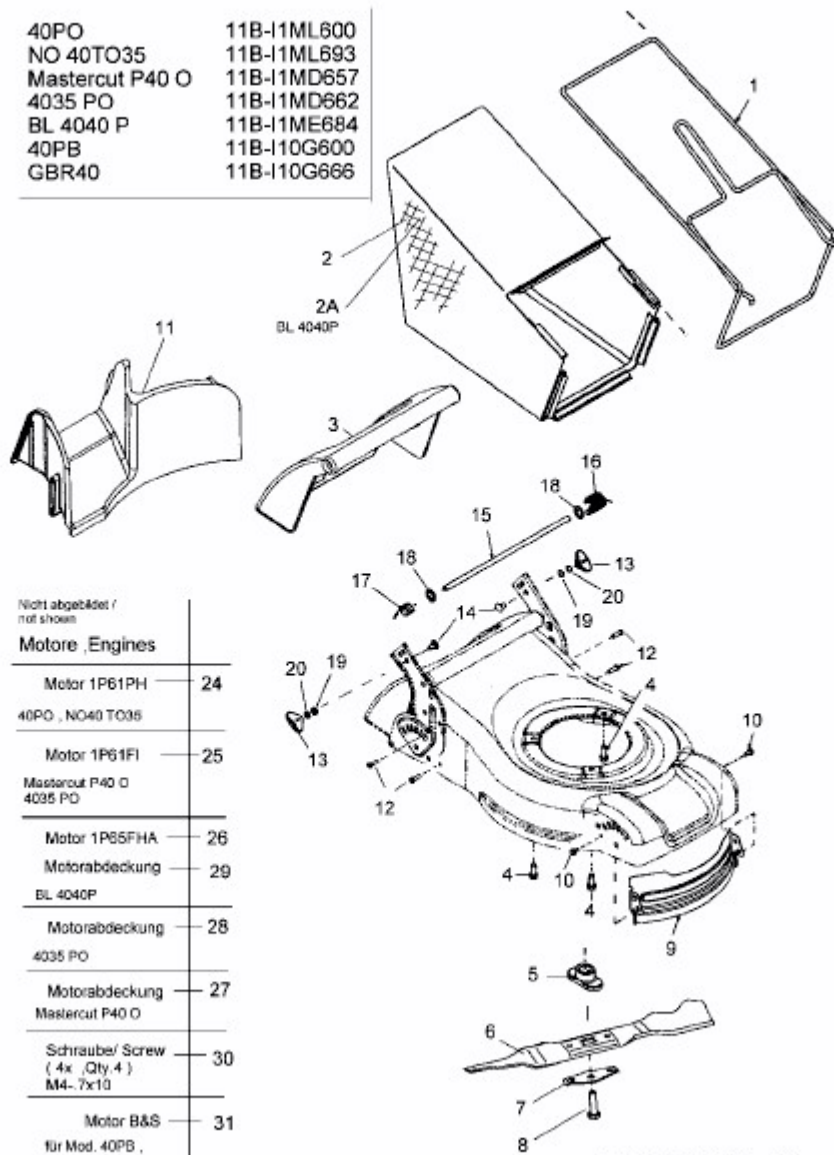

40PO	11B-I1ML600
NO 40TO35	11B-I1ML693
Mastercut P40 O	11B-I1MD657
4035 PO	11B-I1MD662
BL 4040 P	11B-I1ME684
40PB	11B-I10G600
GBR40	11B-I10G666

Nicht abgebildet /
not shown

Motore ,Engines

Motor 1P61PH	24
40PO , NO40 TO35	
Motor 1P61FI	25
Mastercut P40 O 4035 PO	
Motor 1P65FHA	26
Motorabdeckung BL 4040P	29
Motorabdeckung 4035 PO	28
Motorabdeckung Mastercut P40 O	27
Schrauber/ Screw (4x ,Qty 4) M4- 7x10	30
Motor B&S für Mod. 40PB , GBR40	31

E3-03339A-01