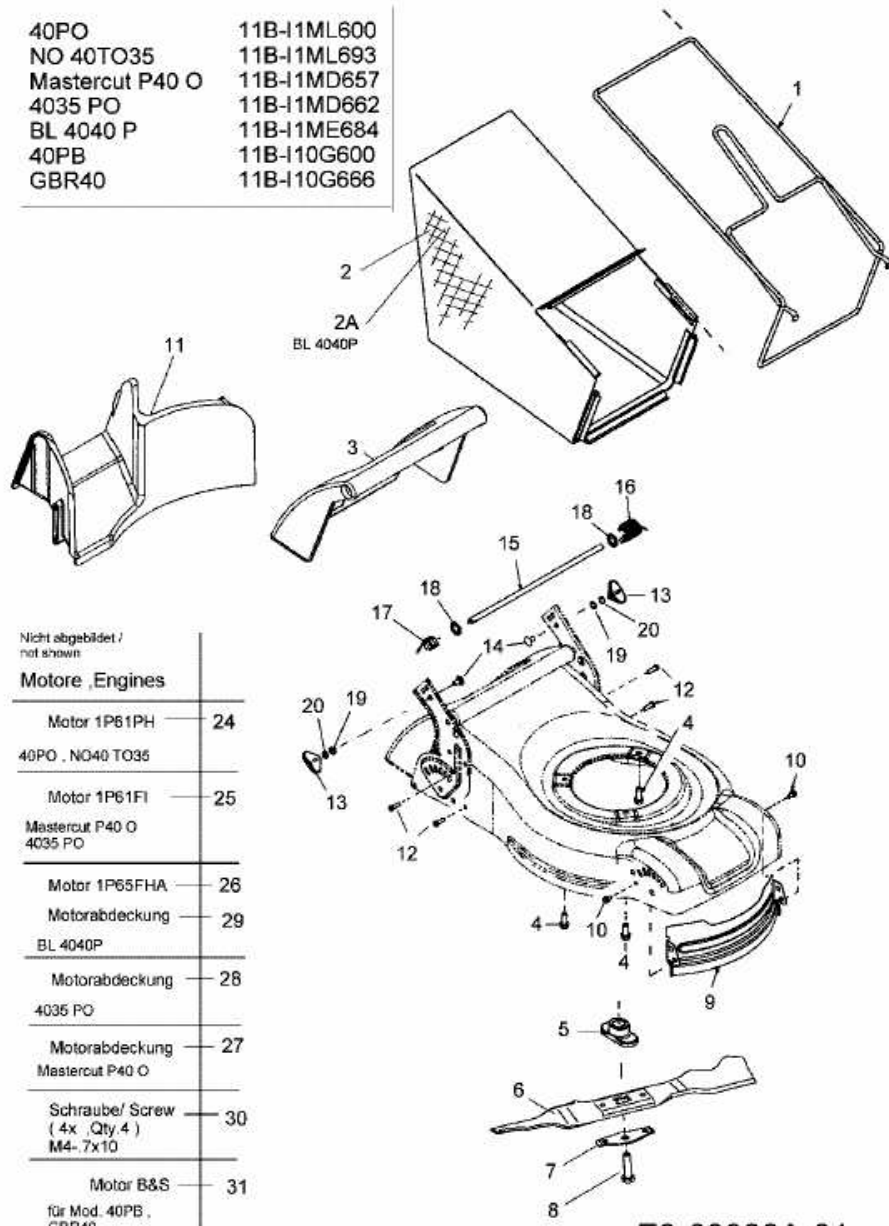

P 40 O > 11B-I1MD657 (2007) > GRASFANGSACK, MESSER, MOTOR

40PO	11B-I1ML600
NO 40TO35	11B-I1ML693
Mastercut P40 O	11B-I1MD657
4035 PO	11B-I1MD662
BL 4040 P	11B-I1ME684
40PB	11B-I10G600
GBR40	11B-I10G666

Nicht abgebildet /
not shown:

Motore, Engines	
Motor 1P61PH	24
40PO . NG40 TO35	
Motor 1P61FI	25
Mastercut P40 O 4035 PO	
Motor 1P65FHA	26
Motorabdeckung	29
BL 4040P	
Motorabdeckung	28
4035 PO	
Motorabdeckung Mastercut P40 O	27
Schraube/ Screw (4x Qty 4) M4- 7x10	30
Motor B&S für Mod. 40PB, GBR40	31