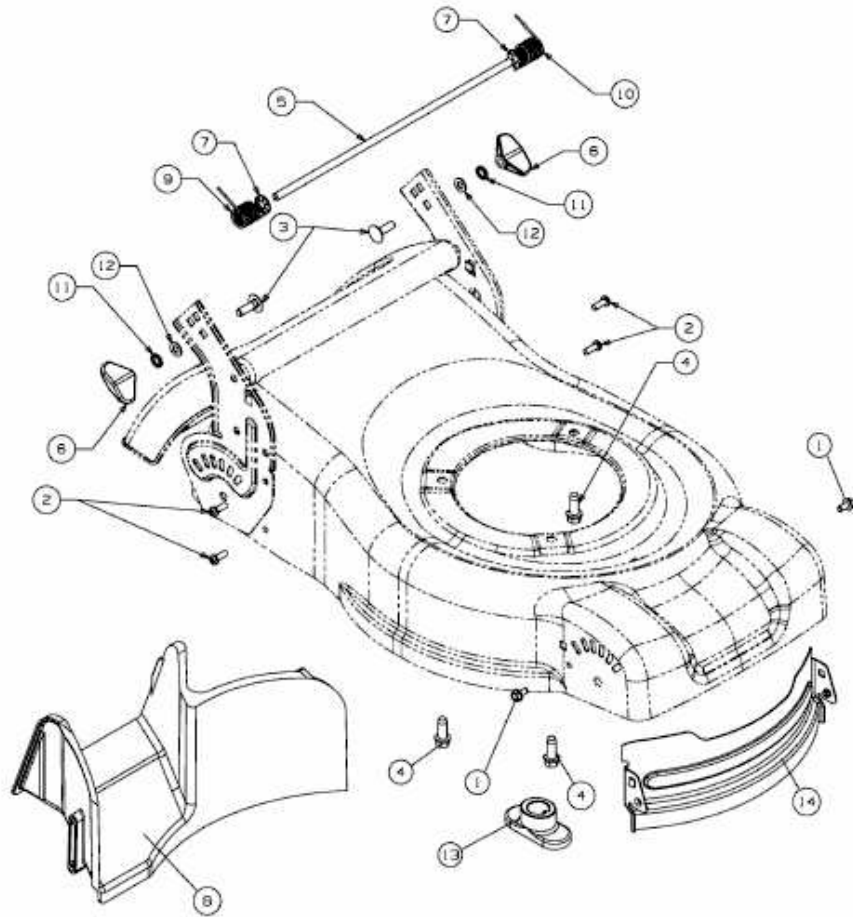

P 400 > 11B-11M8659 (2009) > LEITBLECH VORNE, LEITSTÜCK HINTEN, MESSERAUFNAHME

E3-04770A-01