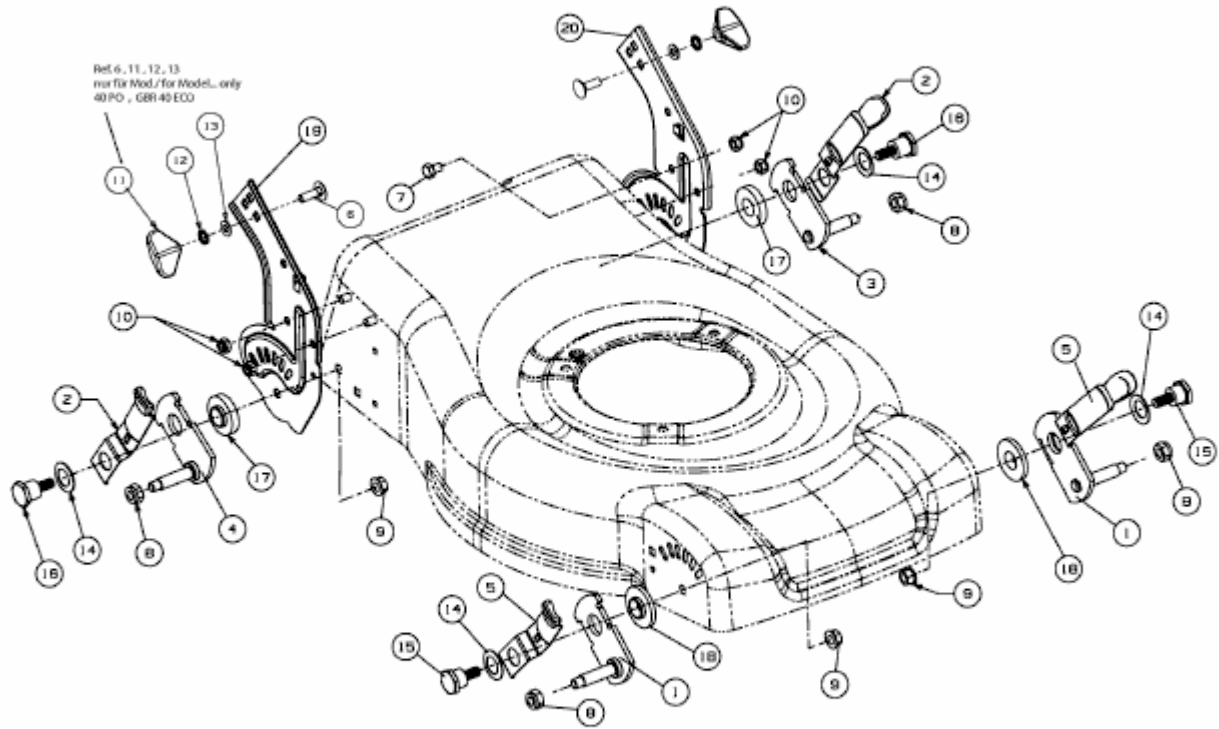

SELECT 4000 > 11B-I1JD650 (2012) > SCHNITTHÖHENVERSTELLUNG

E3-05681A-01