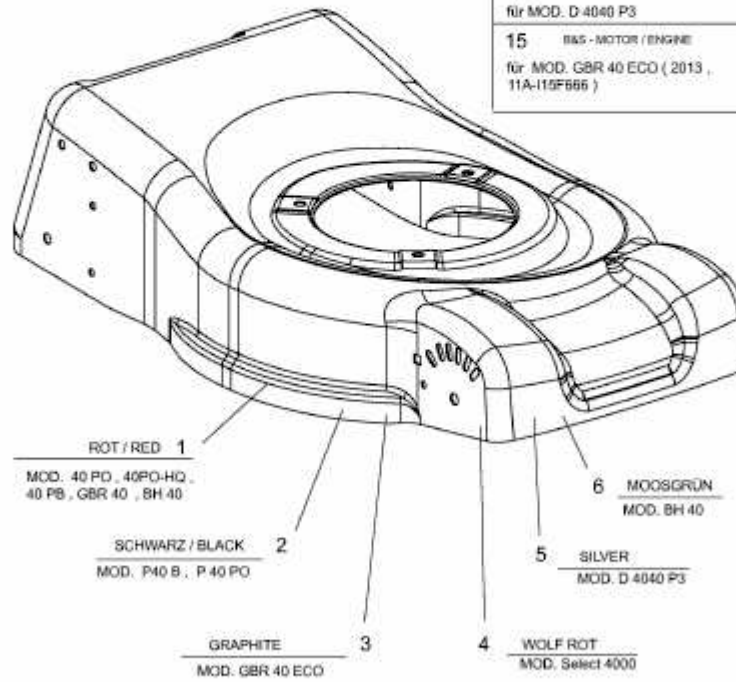

SELECT 4000 > 11B-I1JD650 (2012) > MÄHWERKSGEHÄUSE

MOTOR / ENGINE

nicht abgebildet / not shown

10	MTD - MOTOR / ENGINE für MOD. P 40 PD
11	MTD - MOTOR / ENGINE für MOD. Select 4000, 40 PD, 40PD-HQ, BH 40
12	B&S - MOTOR / ENGINE MOD. 40 PB, P 40 B, GBR 40 (2010)
13	B&S - MOTOR / ENGINE für MOD. GBR 40 ECO (2011, 2012)
14	B&S - MOTOR / ENGINE für MOD. D 4040 P3
15	B&S - MOTOR / ENGINE für MOD. GBR 40 ECO (2013, 11A-115F666)