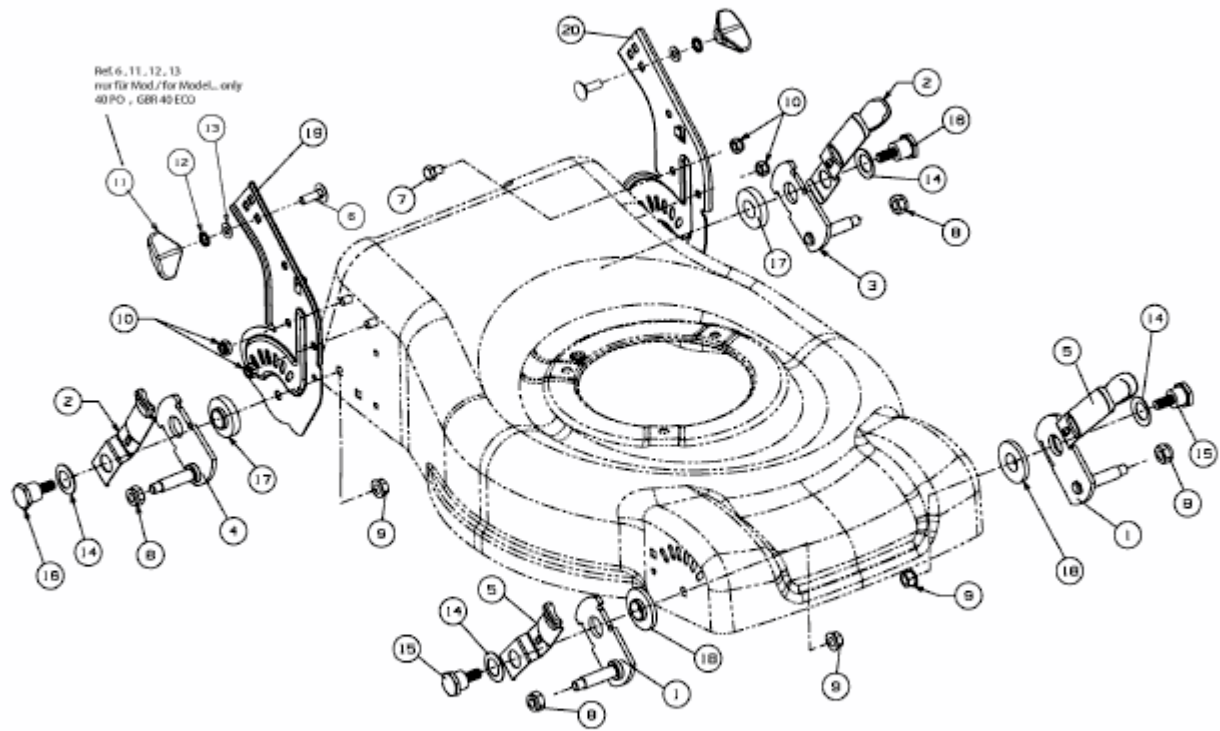

SELECT 4000 > 11B-I1JD650 (2011) > SCHNITTHÖHENVERSTELLUNG

E3-05681A-01