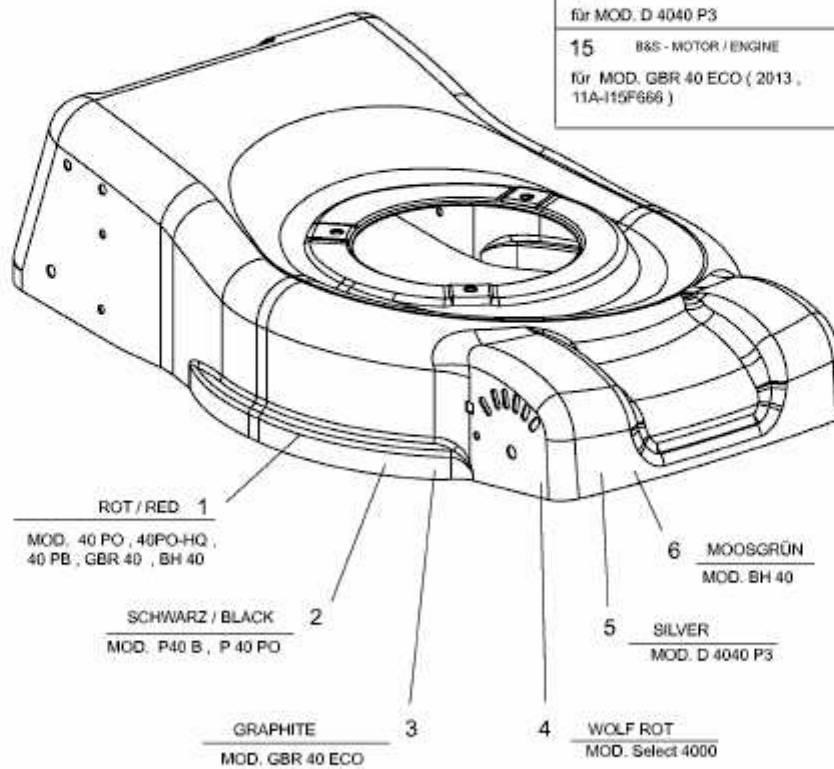

MOTOR / ENGINE

nicht abgebildet / not shown

10	MTD - MOTOR / ENGINE für MOD. P 40 PO
11	MTD - MOTOR / ENGINE für MOD. Select 4000, 40 PO, 40PO-HQ, BH 40
12	B&S - MOTOR / ENGINE MOD. 40 PB, P 40 B, GBR 40 (2010)
13	B&S - MOTOR / ENGINE für MOD. GBR 40 ECO (2011, 2012)
14	B&S - MOTOR / ENGINE für MOD. D 4040 P3
15	B&S - MOTOR / ENGINE für MOD. GBR 40 ECO (2013, 11A-115F666)