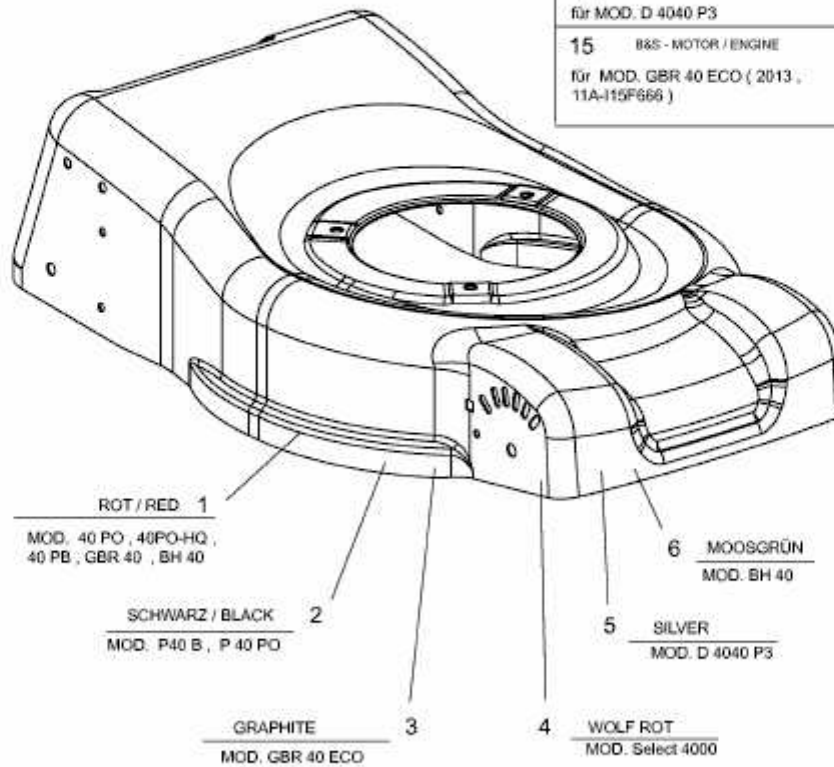

MOTOR / ENGINE

nicht abgebildet / not shown

10	MTD - MOTOR / ENGINE für MOD. P 40 PO
11	MTD - MOTOR / ENGINE für MOD. Select 4000, 40 PO, 40PO-HQ, BH 40
12	B&S - MOTOR / ENGINE MOD. 40 PB, P 40 B, GBR 40 (2010)
13	B&S - MOTOR / ENGINE für MOD. GBR 40 ECO (2011, 2012)
14	B&S - MOTOR / ENGINE für MOD. D 4040 P3
15	B&S - MOTOR / ENGINE für MOD. GBR 40 ECO (2013, 11A-115F666)

E3-04781B-01