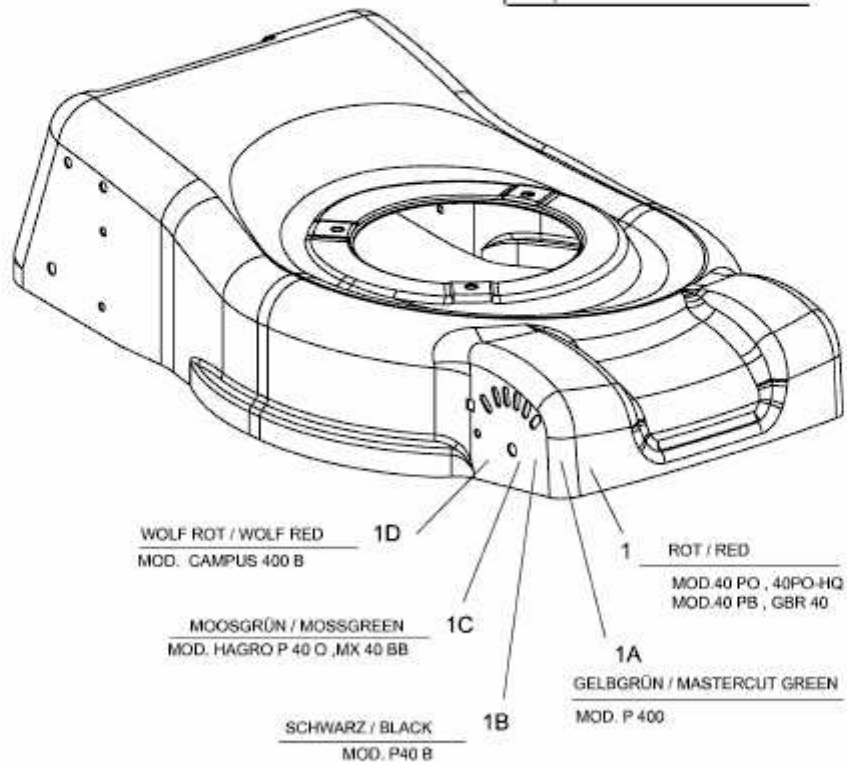

nicht abgebildet / not shown  
MOTOR / ENGINE

FÜR MÄHER-MOD. / FOR MOWER MOD.	
2	MOD.40 PO , 40PO-HQ , HAGRO P 40 O ,CAMPUS 400 B
3	MOD. P 400
4	MOD. 40 PB , P 40 B , GBR 40
5	MOD. MX 40 BB

E3-04781A-01