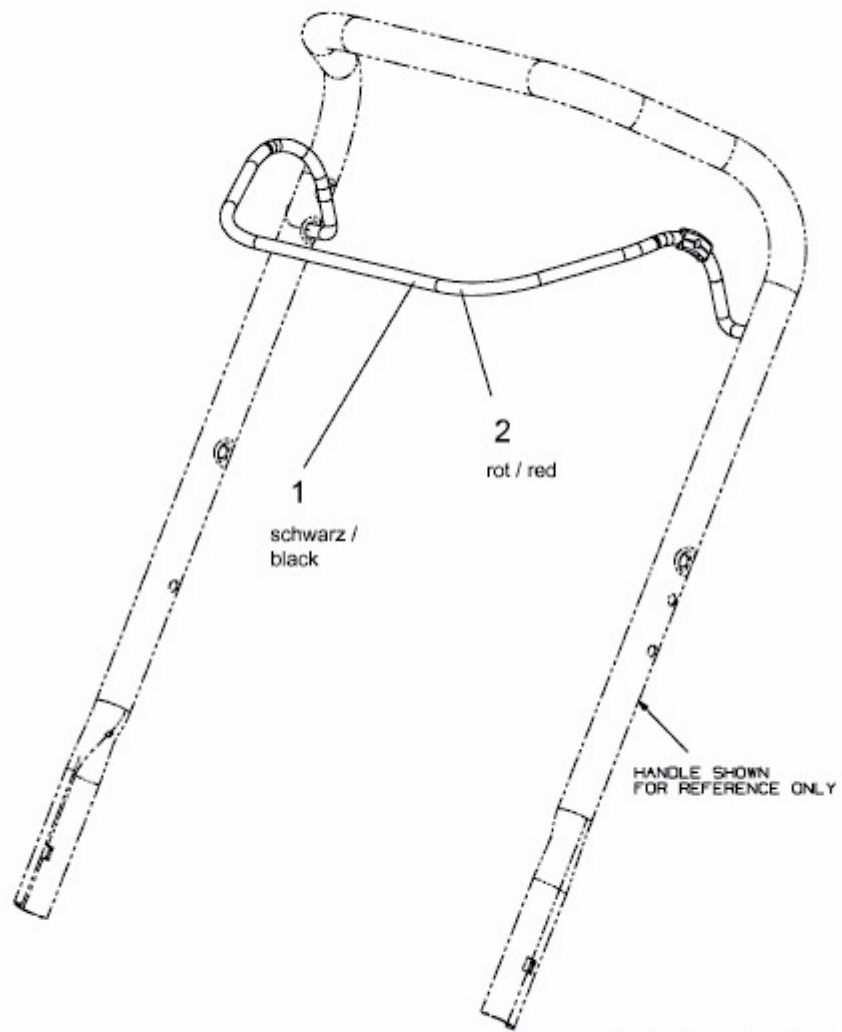

GBR 40 ECO > 11B-I15F666 (2013) > BREMSBÜGEL

E3-04811A-01