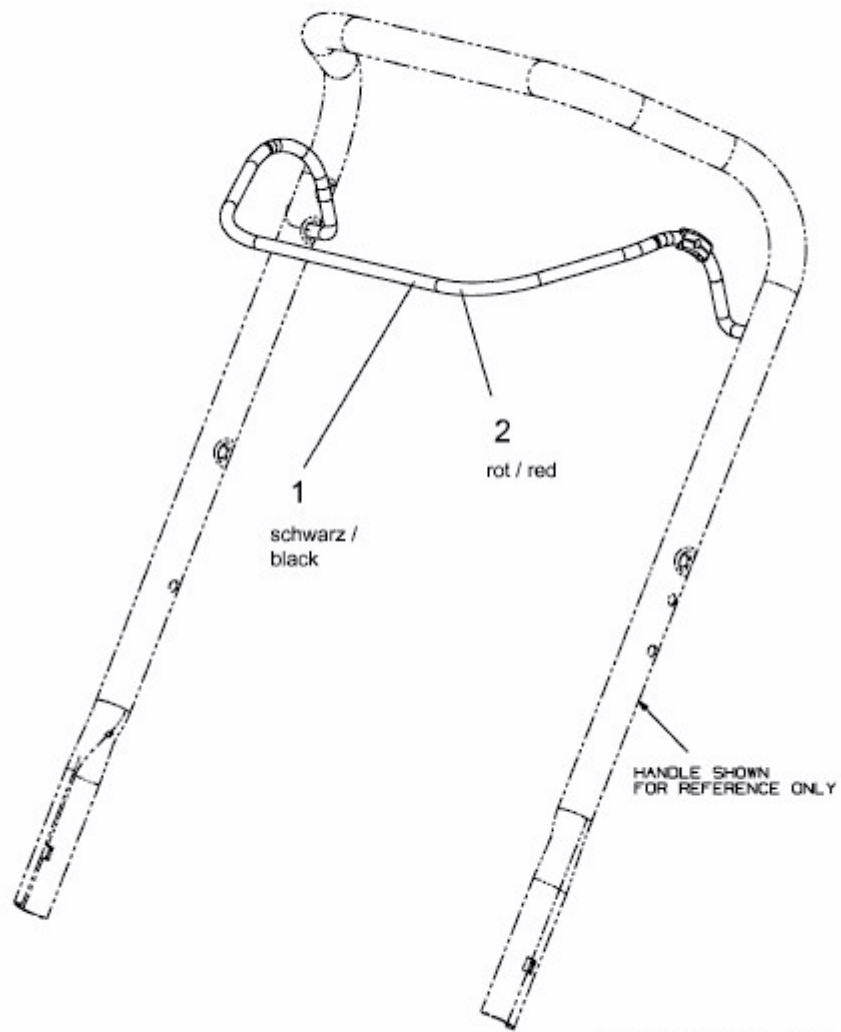

GBR 40 ECO > 11B-I14E666 (2012) > BREMSBÜGEL

E3-04811A-01