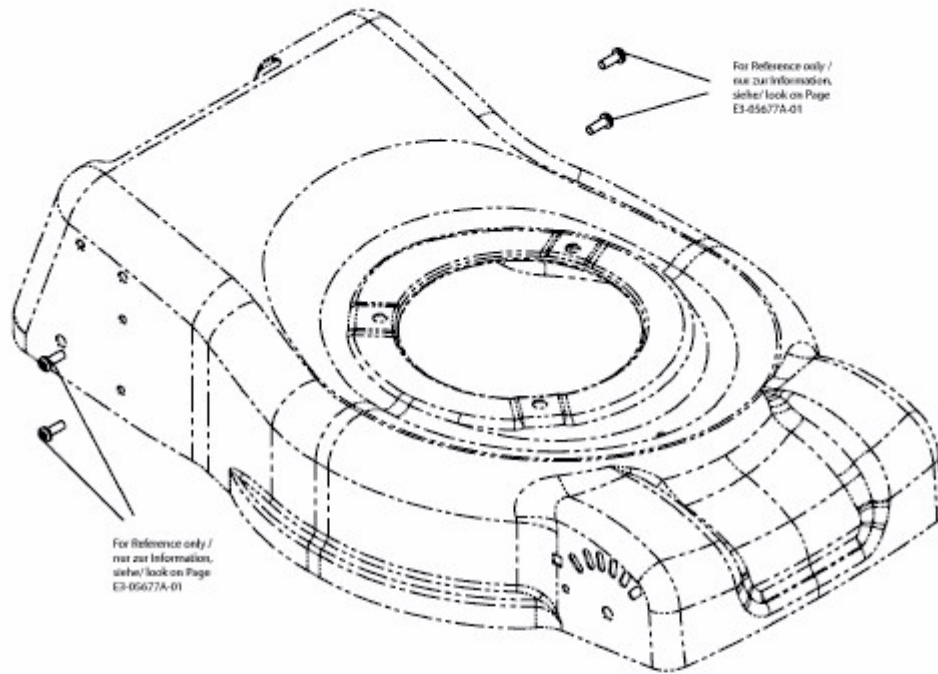

GBR 40 ECO > 11B-I14E666 (2011) > LEITSTÜCK HINTEN

E3-05679A-01