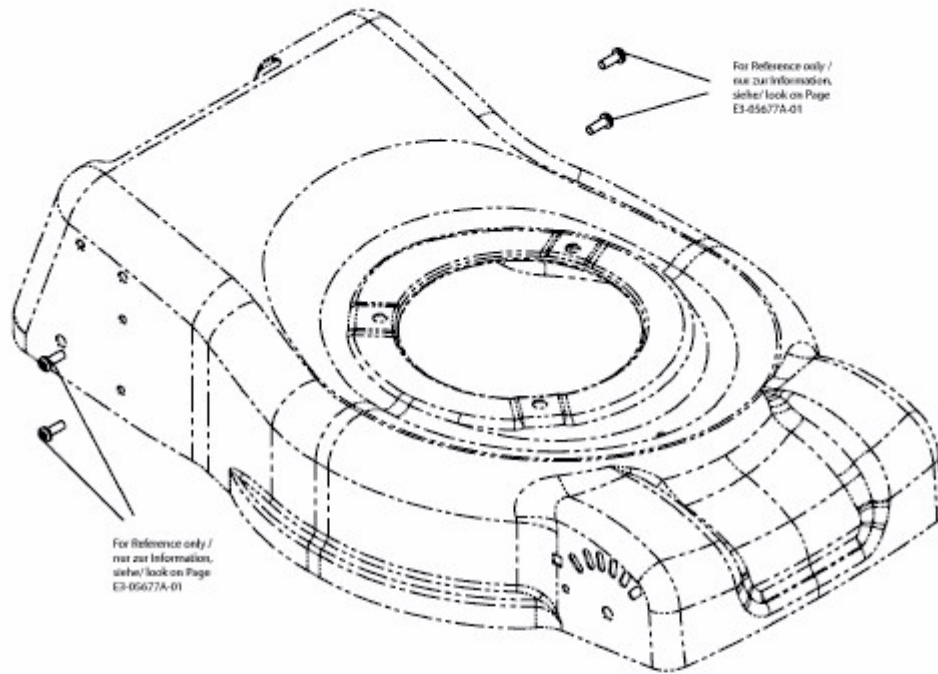

GBR 40 > 11B-I10G666 (2010) > LEITSTÜCK HINTEN

E3-05679A-01