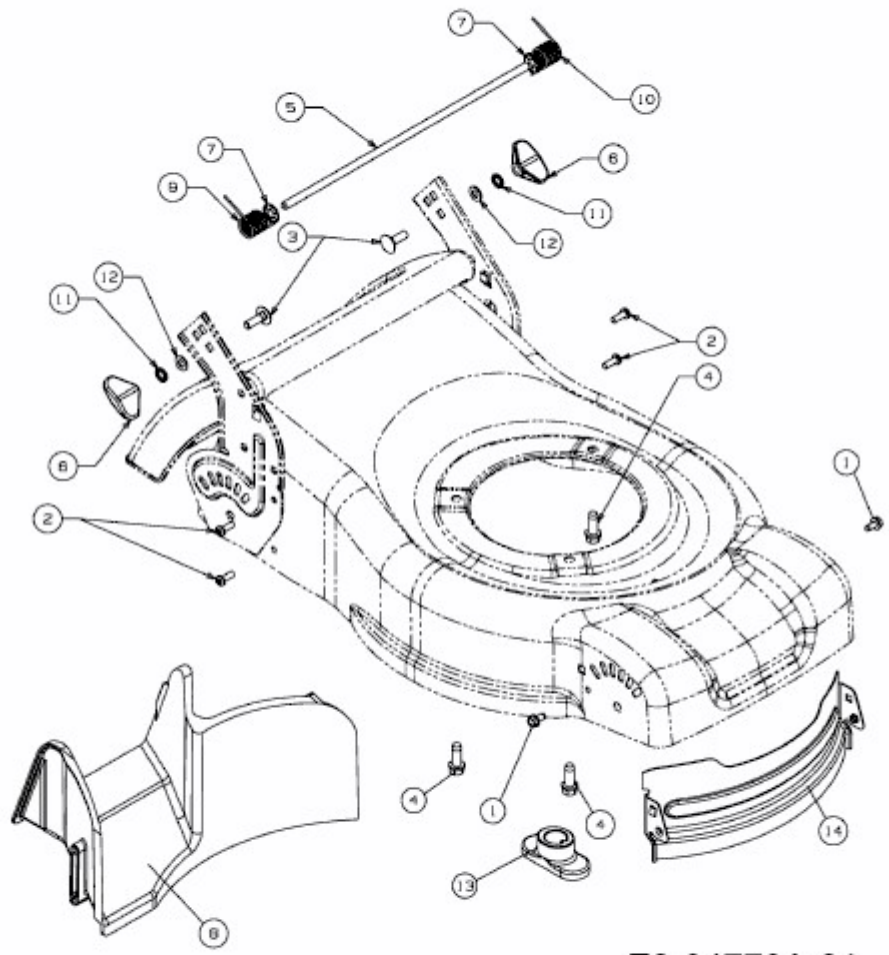

GBR 40 > 11B-I10G666 (2009) > LEITBLECH VORNE, LEITSTÜCK HINTEN, MESSERAUFNAHME

E3-04770A-01