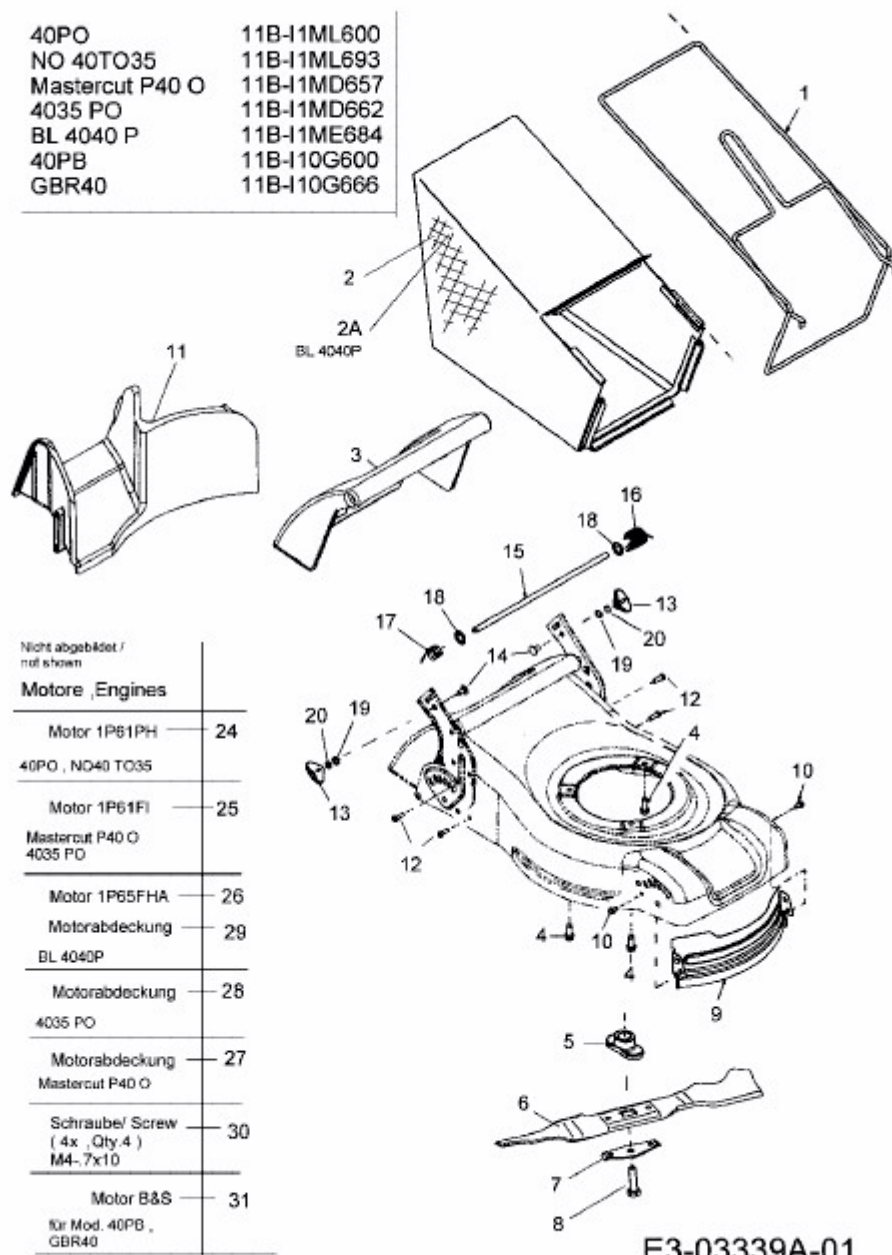

GBR 40 > 11B-I10G666 (2007) > GRASFANGSACK, MESSER, MOTOR

40PO	11B-I1ML600
NO 40TO35	11B-I1ML693
Mastercut P40 O	11B-I1MD657
4035 PO	11B-I1MD662
BL 4040 P	11B-I1ME684
40PB	11B-I10G600
GBR40	11B-I10G666

Nicht abgebildet /
not shown

Motore ,Engines

Motor 1P61PH	24
40PO , NO40 TO35	
Motor 1P61FI	25
Mastercut P40 O 4035 PO	
Motor 1P65FHA	26
Motorabdeckung	29
BL 4040P	
Motorabdeckung	28
4035 PO	
Motorabdeckung	27
Mastercut P40 O	
Schraube/ Screw (4x ,Qty.4) M4- 7x10	30
Motor B&S for Mod. 40PB , GBR40	31

E3-03339A-01