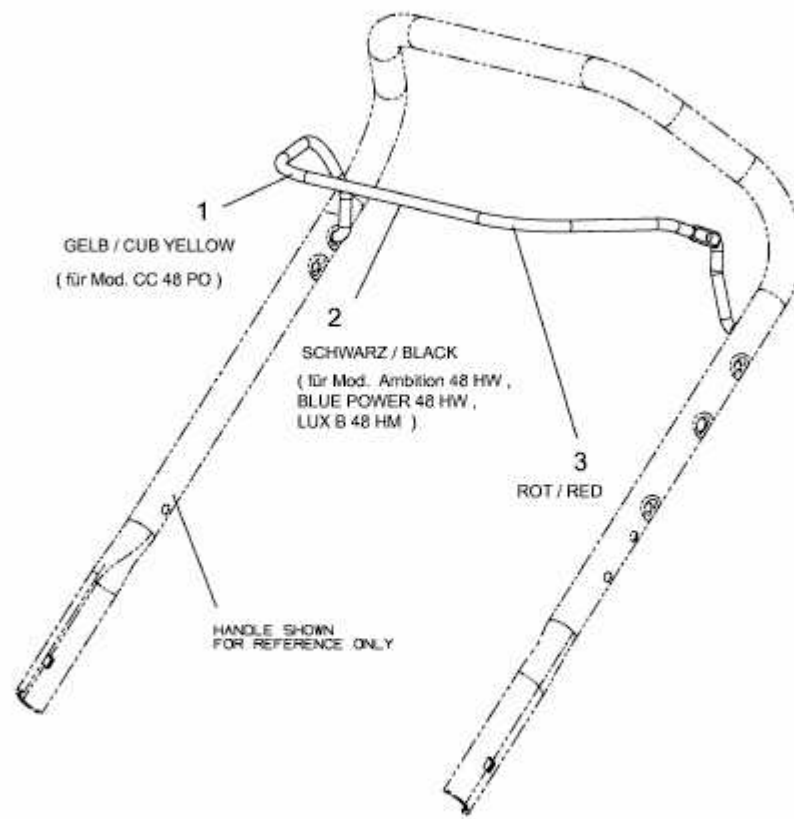

AMBITION 48 HW > 11B-118R650 (2013) > BREMSBÜGEL

E3-03748B-01