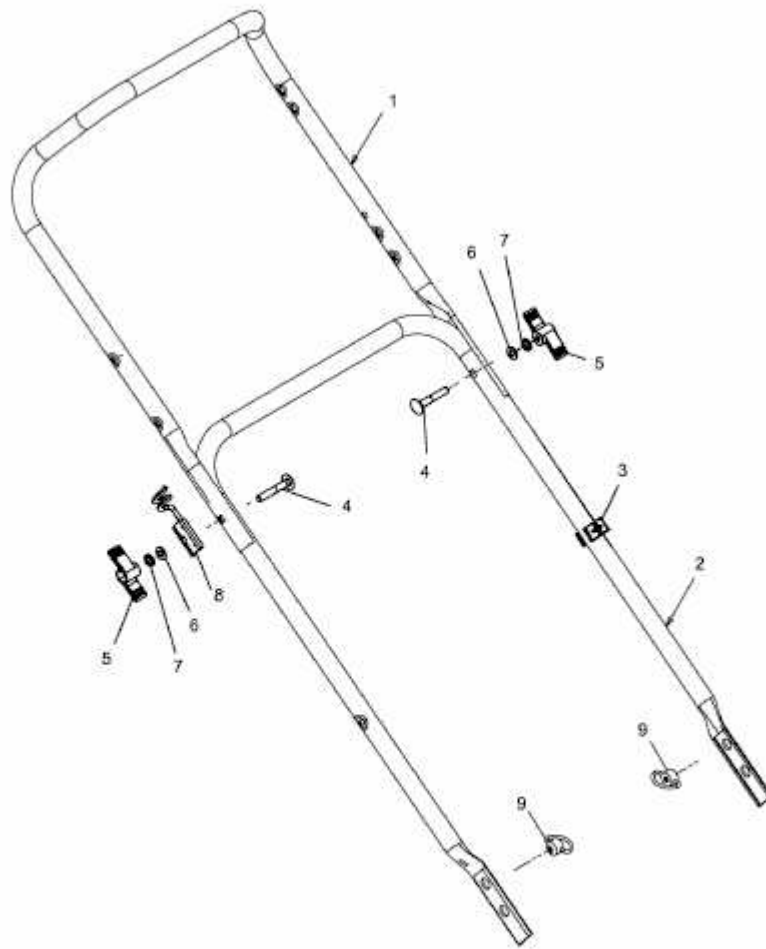

AMBITION 48 HW > 11B-118R650 (2013) > HOLM

E3-07408A-01