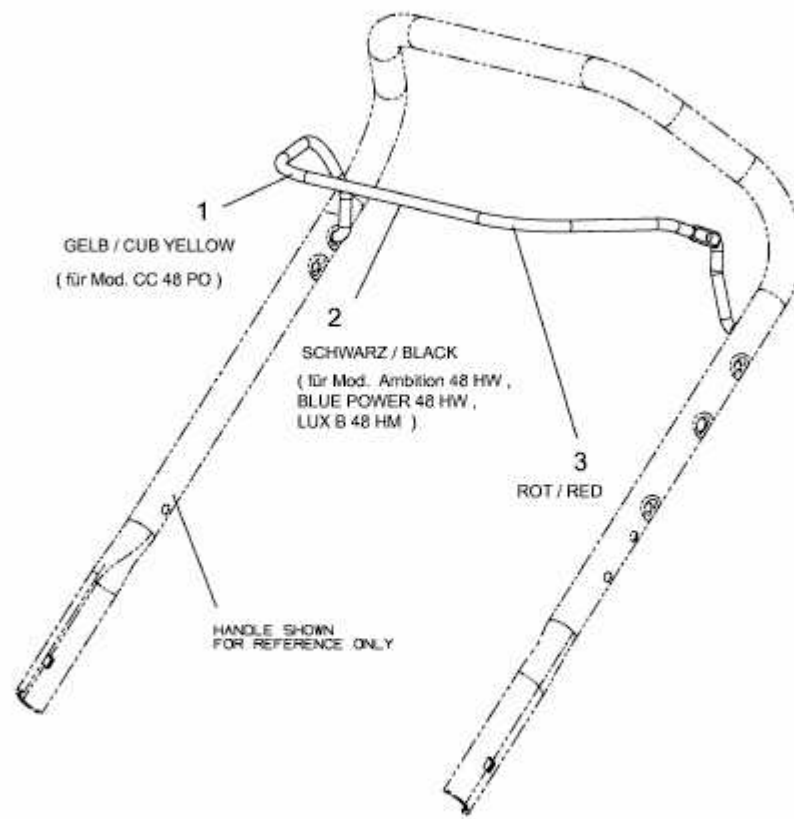

## AMBITION 48 HW &gt; 11B-118R650 (2012) &gt; BREMSBÜGEL

E3-03748B-01