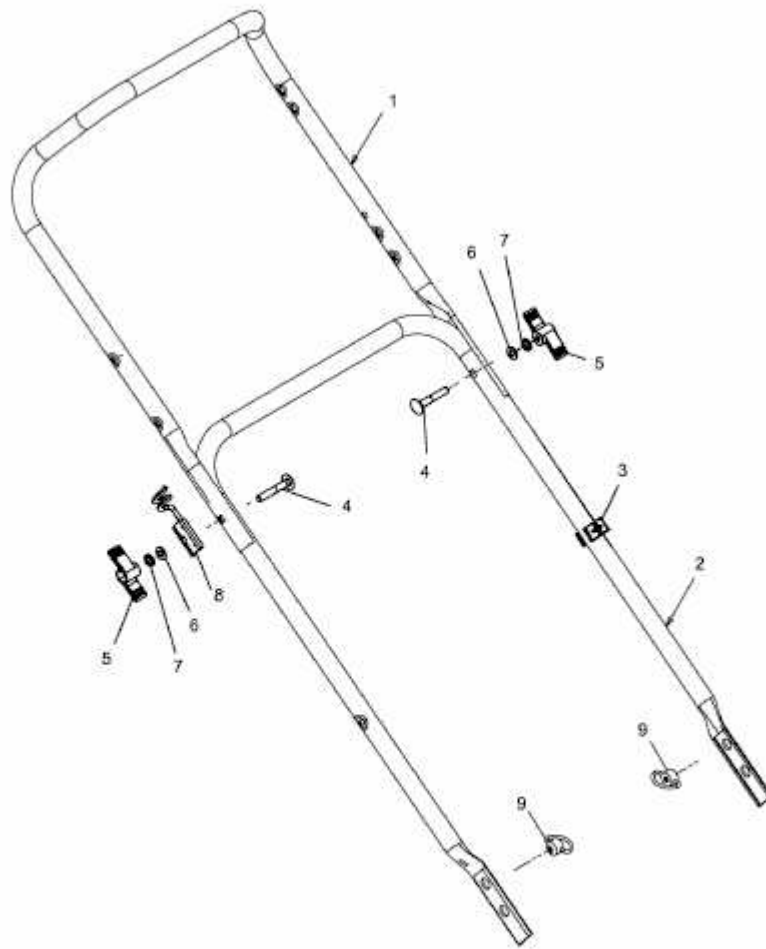

AMBITION 48 HW > 11B-118R650 (2012) > HOLM

E3-07408A-01