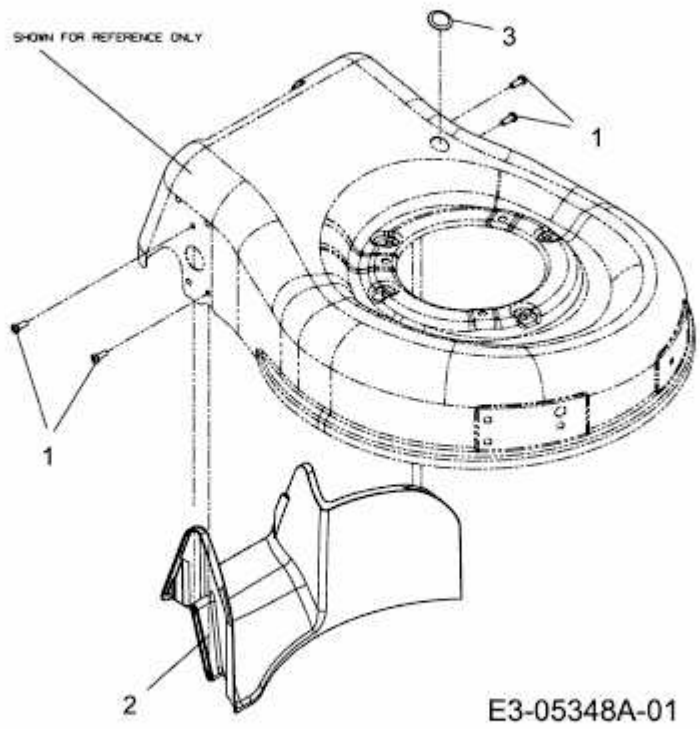

AMBITION 48 HW > 11B-118R650 (2012) > LEITSTÜCK HINTEN

E3-05348A-01