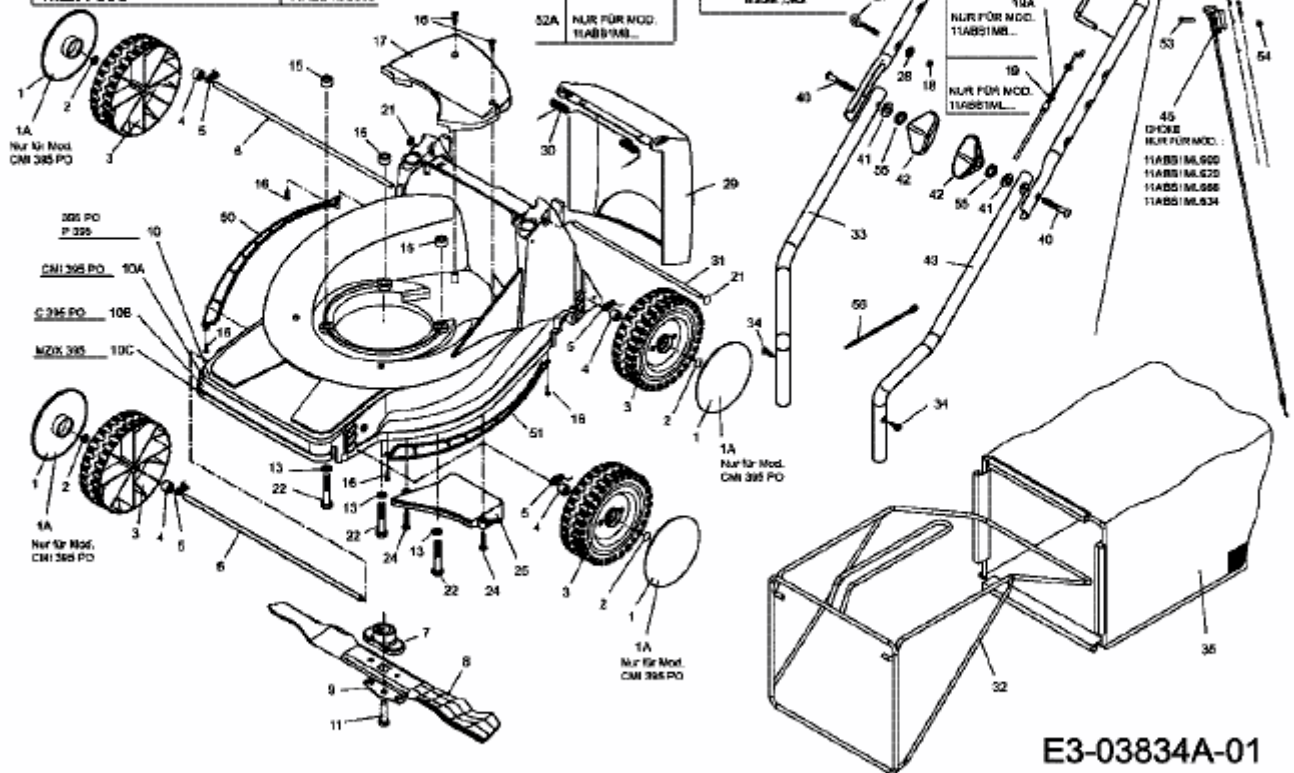

395 PO > 11ABB1M8600 (2008) > GRUNDGERÄT

395 PO	11ABB1M8600	11ABB1M8600
CMI 395 PO	11ABB1M8620	11ABB1M8620
C 395 PO	11ABB1M8634	11ABB1M8634
P 395	11ABB1M8666	
MZ/X 395	11ABB1M8665	

Ikett avbildat / Not shown  
**MOTOR / ENGINE**  
 52 NUR FÖR MOD. 11ABB1M...  
 52A NUR FÖR MOD. 11ABB1M...

Nicht abgebildet / Not shown  
 57 Hållare Guldskivmotor och/eller Backst. Back/Engine  
 58 Hållare Genläpp Bracket/Deck

E3-03834A-01