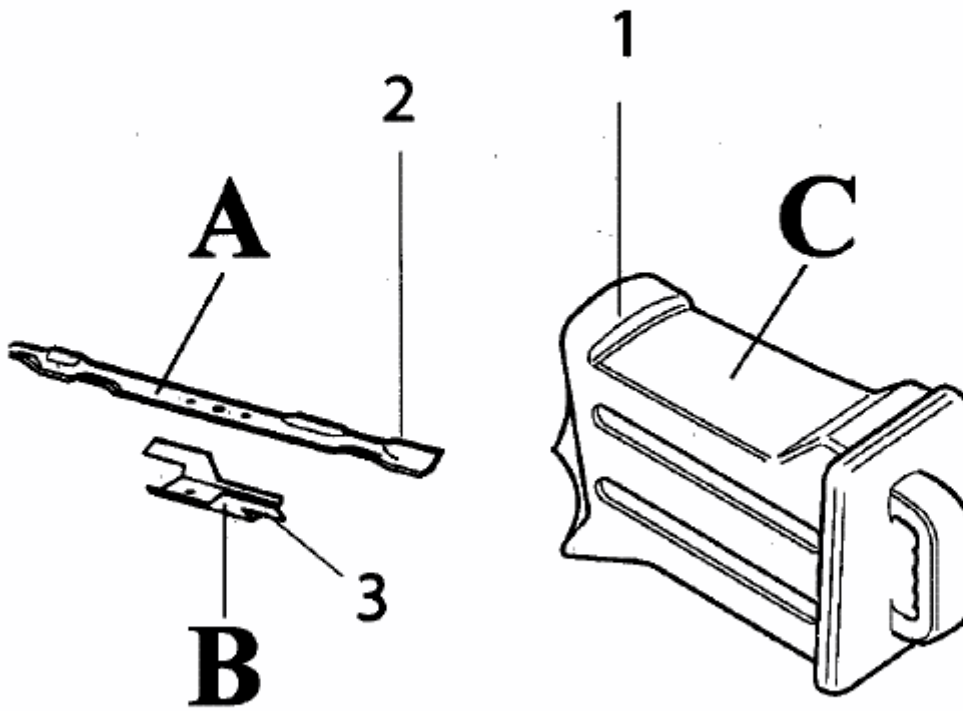

196-714-678

MULCH KIT ALU-MÄHER / KIT MULCHING

46 cm

E4-01321A