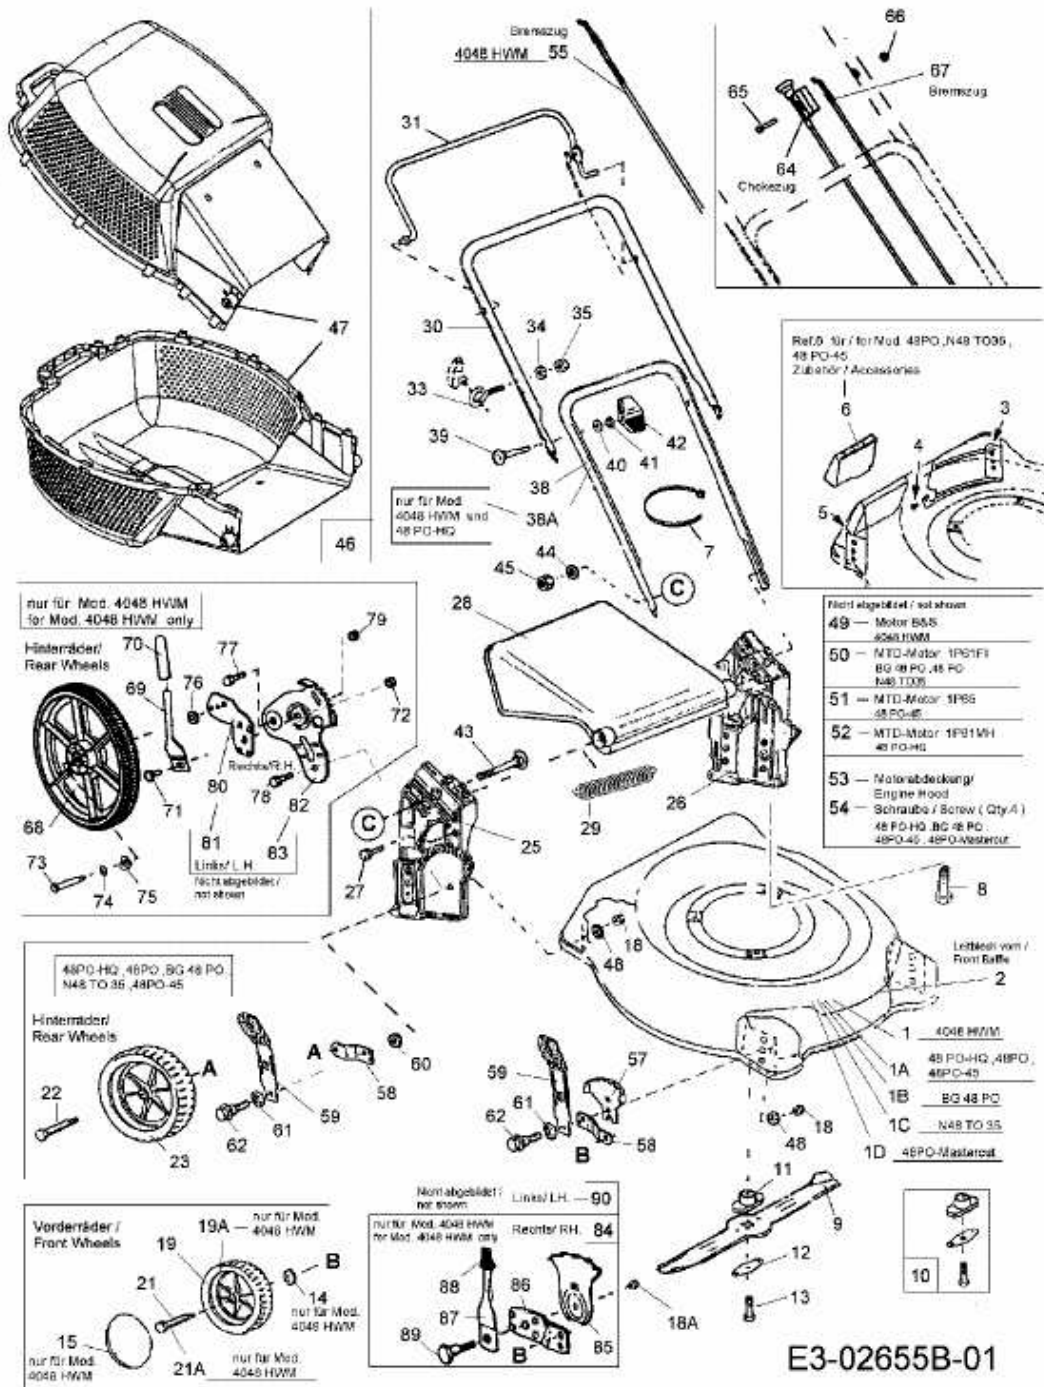

48 PO > 11A-V1MD659 (2007) > GRUNDGERÄT

4048 HWM	48 PO-HQ	BG 48 PO	48 PO	48 PO Mastercut	N48 TO 35	48 PO-45
11A-V14M683	11A-V1MD616	11A-V1MD625	11A-V1MD600	11A-V1MD659	11A-V1MD693	11A-V1ME676

E3-02655B-01