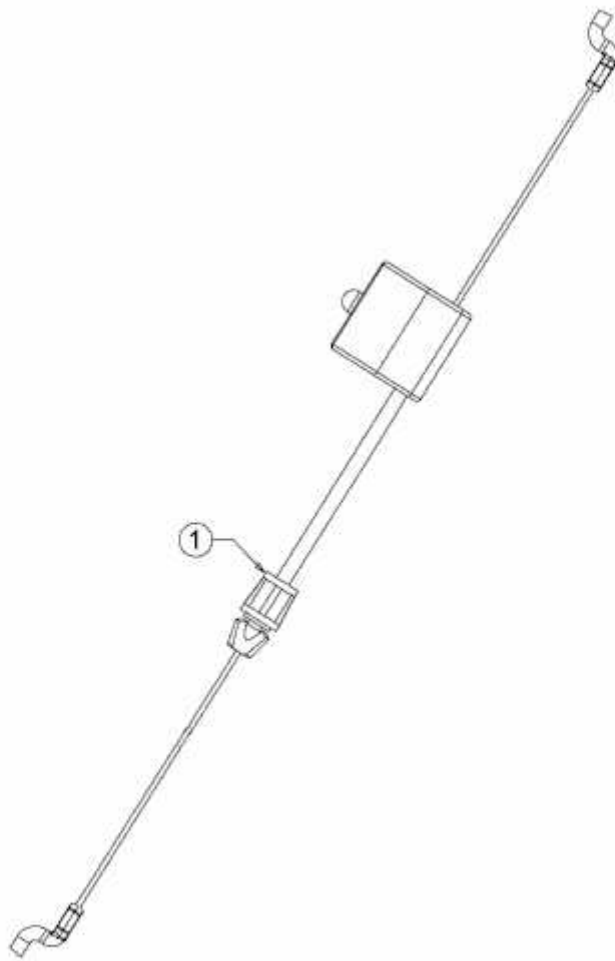

AMBITION 460 HW > 11A-TV5M650 (2014) > BREMSZUG

E3-03659A-01