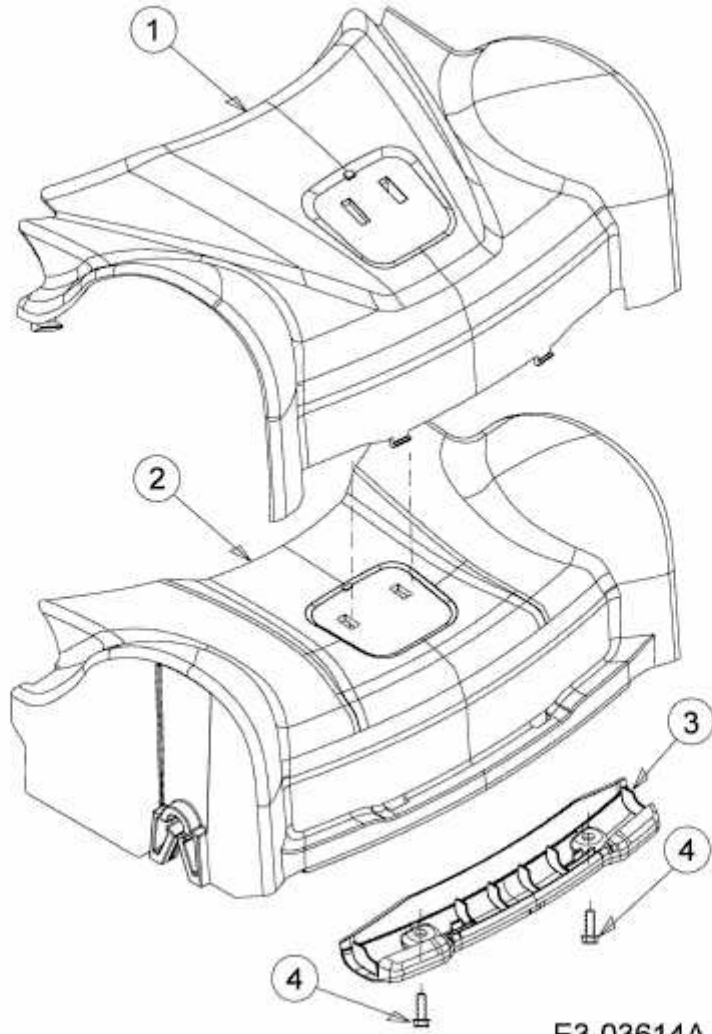

AMBITION 460 HW > 11A-TV5M650 (2014) > ABDECKUNG VORDERACHSE

E3-03614A-01