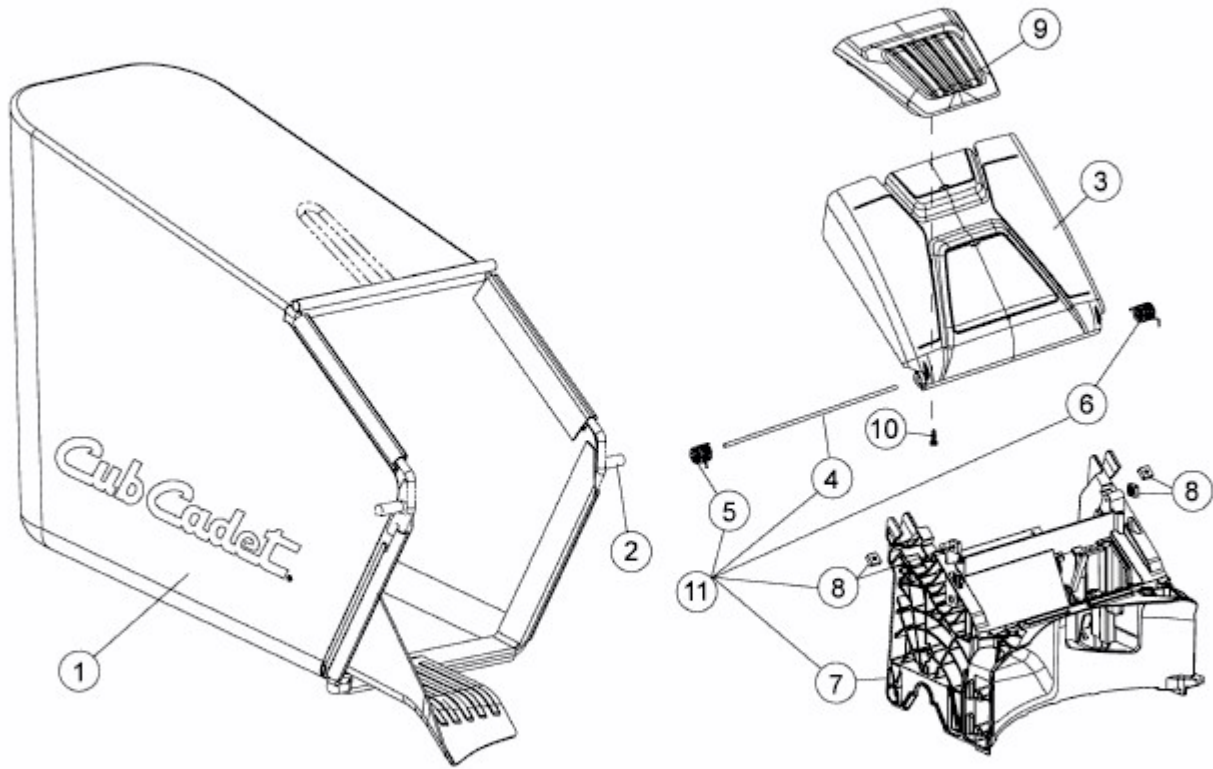

CC 46 PO > 11A-TQKC603 (2015) > GRASFANGSACK, HECKKLAPPE, LEITSTÜCK HINTEN

E3-03644A-01