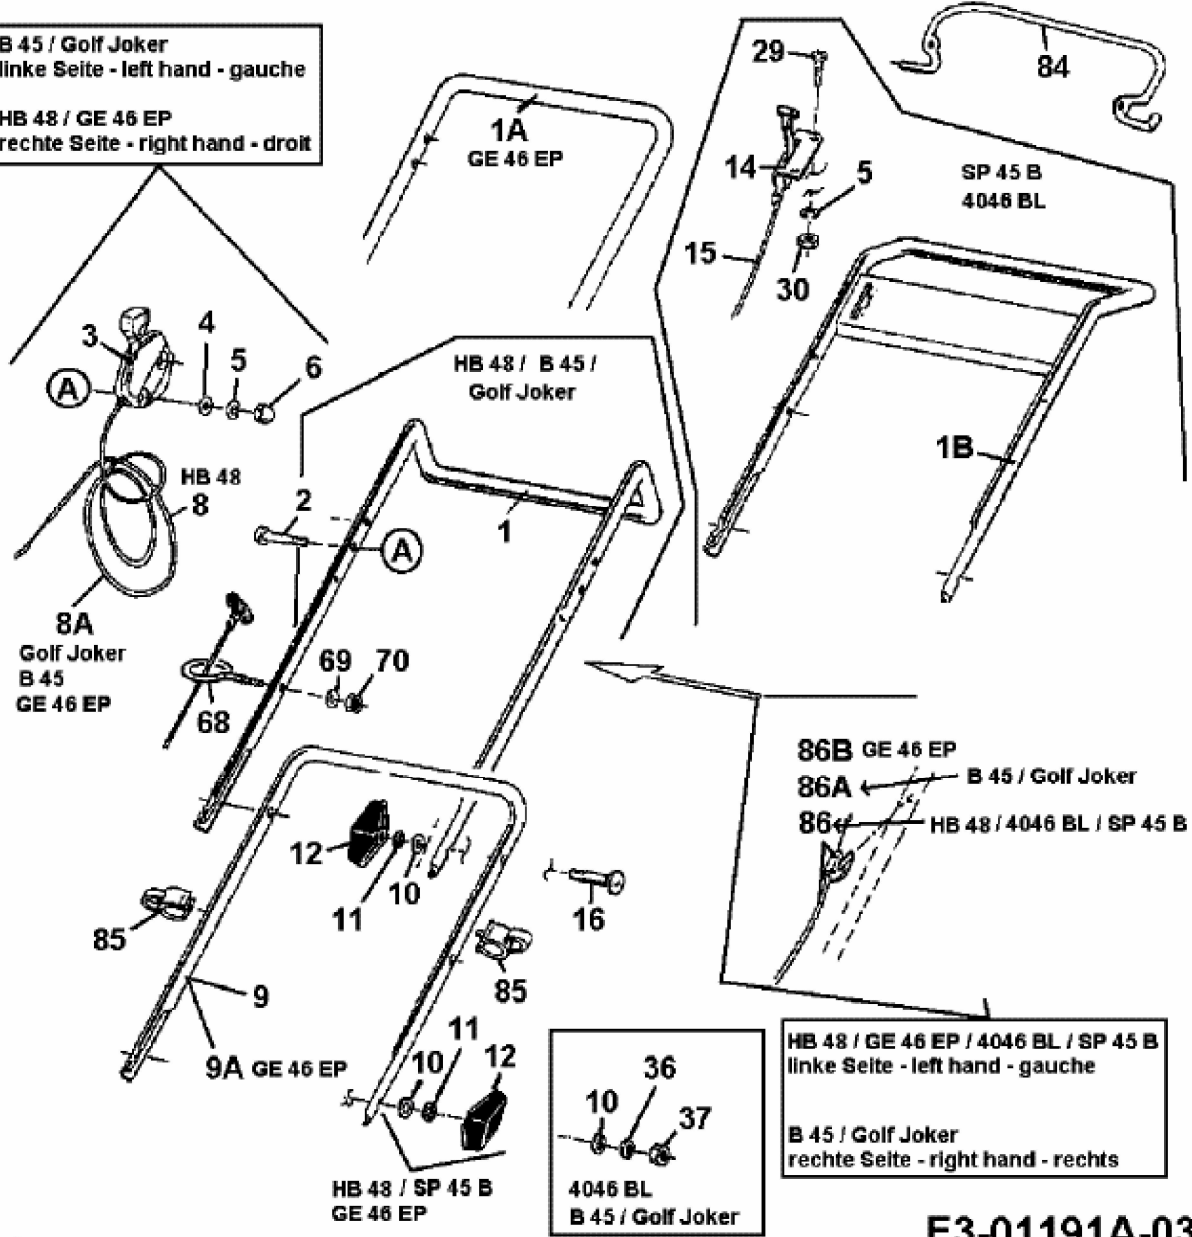

**B 45 / Golf Joker**  
linke Seite - left hand - gauche  
**HB 48 / GE 46 EP**  
rechte Seite - right hand - droit

fsg

**E3-01191A-03**