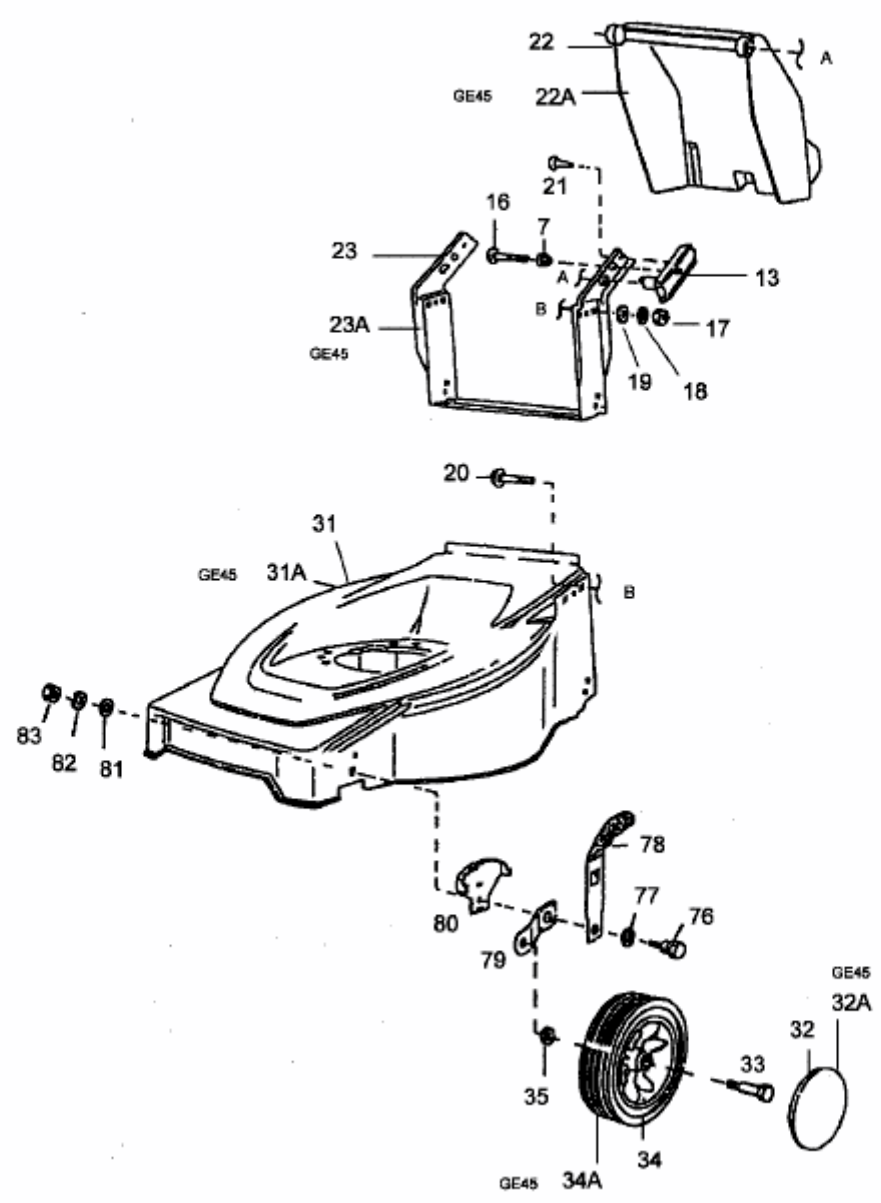

GE 45 > 11A-T04Z678 (1999) > RÄDER VORNE, SCHNITTHÖHENVERSTELLUNG

<b>375 P- Joker</b>	<b>Joker</b>	<b>GE 45</b>	<b>FIRE 5P</b>
---------------------	--------------	--------------	----------------

E3-01345A-02