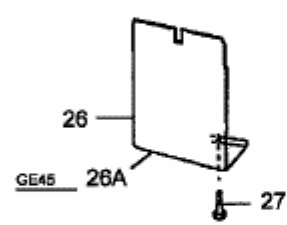

GE 45 > 11A-T04Z678 (1999) > GRASFANGKORB, MESSER, MOTOR

<b>375 P-Joker</b>	<b>Joker</b>	<b>GE 45</b>	<b>FIRE 5P</b>
11A-T02Y648	11A-T01Z648	11A-T04Y678	11A-T08V648

Nicht abgebildet - not shown

Motor - Engine - Moteur		
48	48A	49
375P-Joker	Joker	GE 45