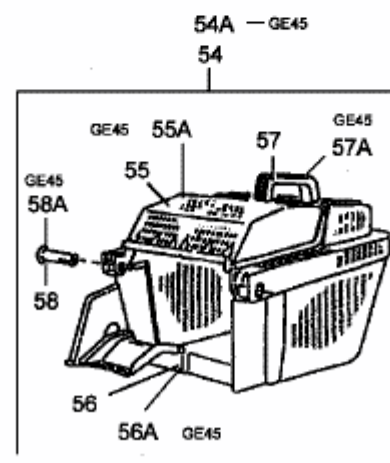

GE 45 > 11A-T04Z678 (1999) > GRASFANGKORB, MESSER, MOTOR

<b>375 P-Joker</b>	<b>Joker</b>	<b>GE 45</b>	<b>FIRE 5P</b>
11A-T02Y648	11A-T01Z648	11A-T04Y678	11A-T08V648

Nicht abgebildet - not shown

Motor - Engine - Moteur		
48	48A	49
375P-Joker	Joker	GE 45

E3-01345A-01