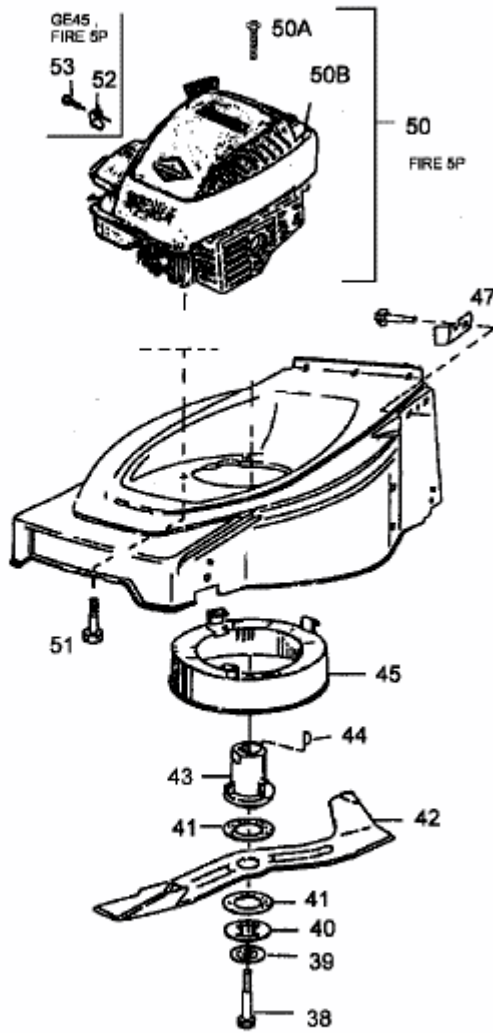

GE 45 > 11A-T04Z678 (1999) > GRASFANGKORB, MESSER, MOTOR

<b>375 P-Joker</b>	<b>Joker</b>	<b>GE 45</b>	<b>FIRE 5P</b>
11A-T02Y648	11A-T01Z648	11A-T04Y678	11A-T08V648

Nicht abgebildet - not shown

Motor - Engine - Moteur		
48	48A	49
375P-Joker	Joker	GE 45

E3-01345A-01