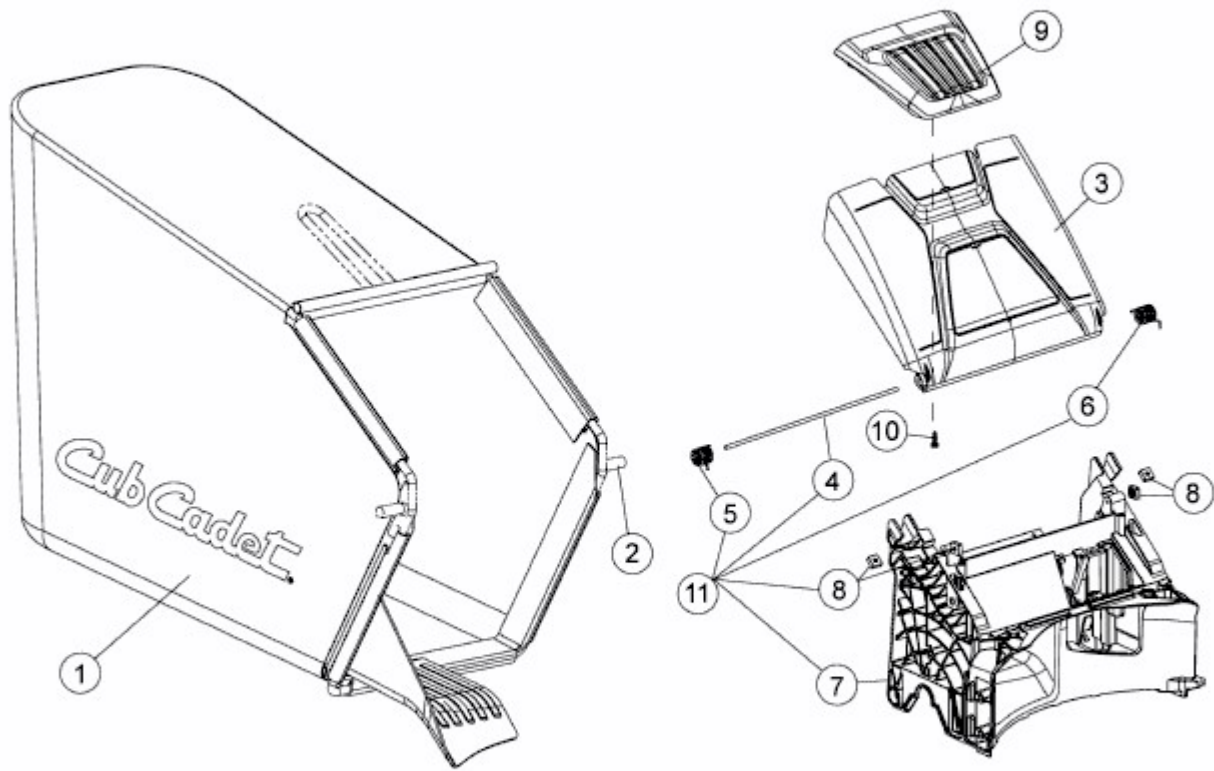

CC 42 PO > 11A-LQSC603 (2015) > GRASFANGSACK, HECKKLAPPE, LEITSTÜCK HINTEN

E3-03644A-01