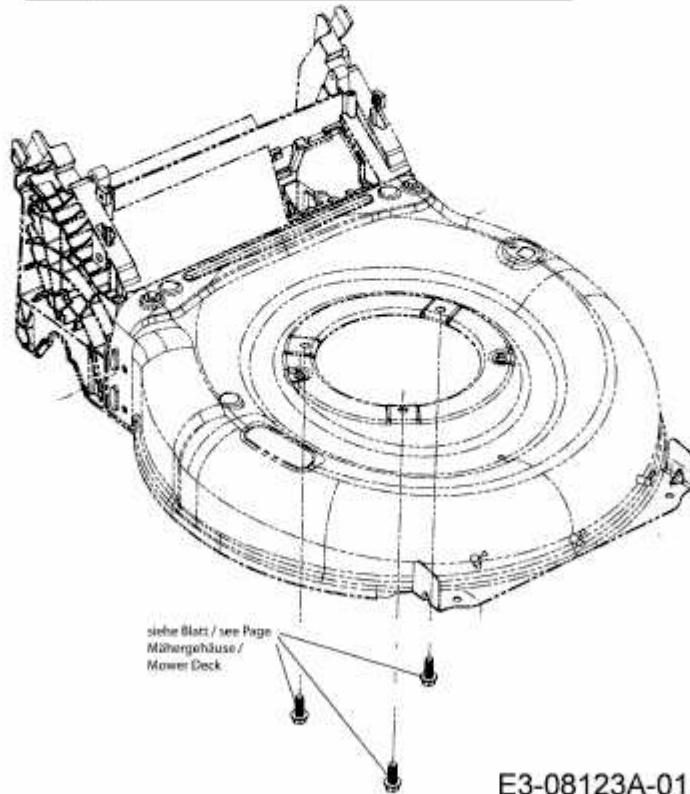

MOTOR / ENGINE

nicht abgebildet / not shown

Ref.	für Rasenmäher / for Mower Mod.
1	Smart 42 PO , Smart 42 SPO (2014)
2	MTD 42 B , MTD 46 B , MTD 46 BS, Optima 42 PB , Optima 42 SPB , HW 42 B
3	MTD 42 , MTD 42 S , MTD 46 S , MC 42 , MC 42 S , Smart 42 SPO (2015)

E3-08123A-01