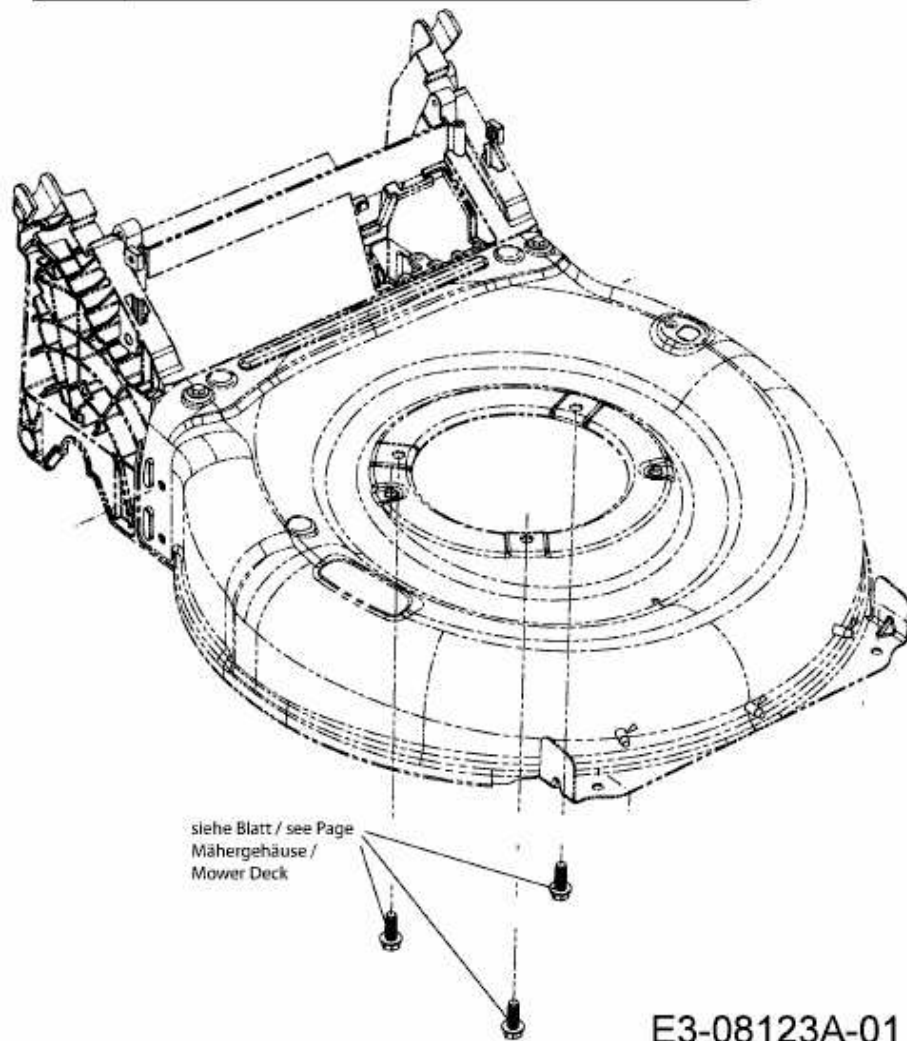

**MOTOR / ENGINE** nicht abgebildet / not shown

Ref.	für Rasenmäher / for Mower Mod.
1	Smart 42 PO , Smart 42 SPO (2014)
2	MTD 42 B , MTD 46 B , MTD 46 BS, Optima 42 PB , Optima 42 SPB , HW 42 B
3	MTD 42 , MTD 42 S , MTD 46 S , MC 42 , MC 42 S , Smart 42 SPO (2015)

E3-08123A-01