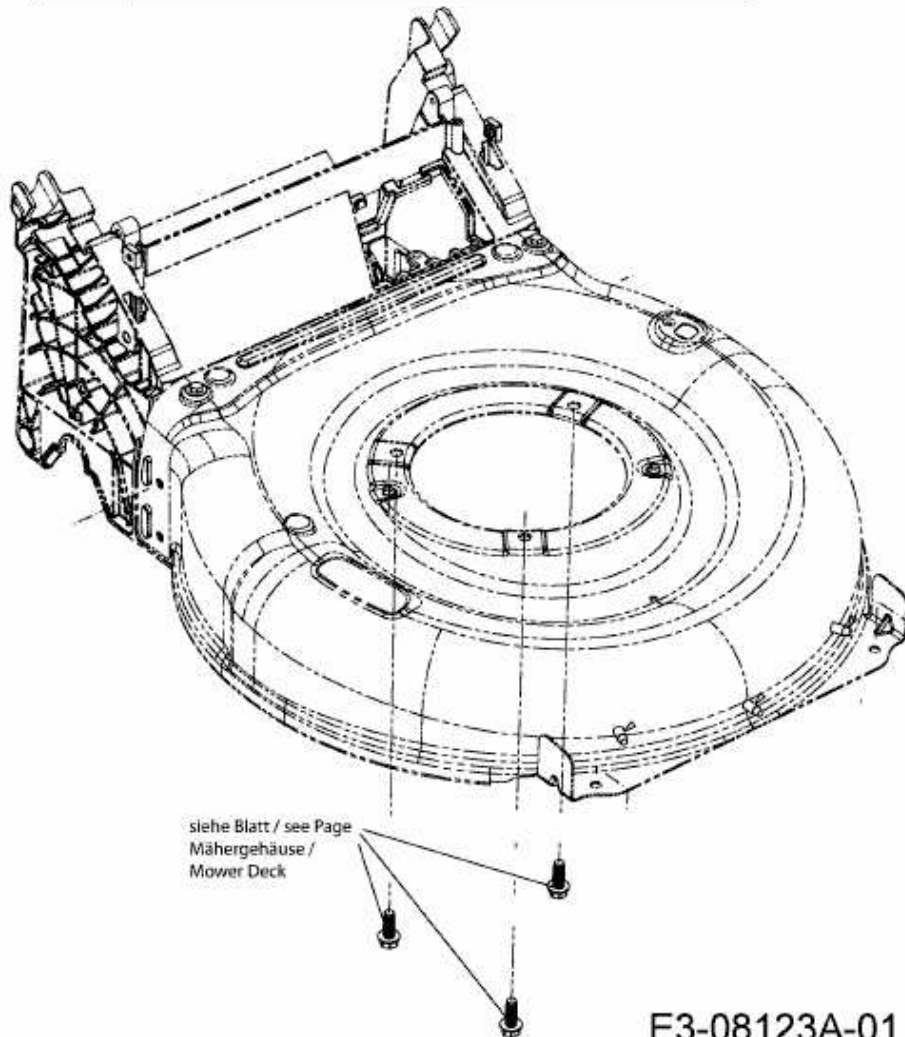

MOTOR / ENGINE

nicht abgebildet / not shown

Ref.	für Rasenmäher / for Mower Mod.
1	Smart 42 PO , Smart 42 SPO (2014)
2	MTD 42 B , MTD 46 B , MTD 46 BS, Optima 42 PB , Optima 42 SPB , HW 42 B
3	MTD 42 , MTD 42 S , MTD 46 S , MC 42 , MC 42 S , Smart 42 SPO (2015)

E3-08123A-01