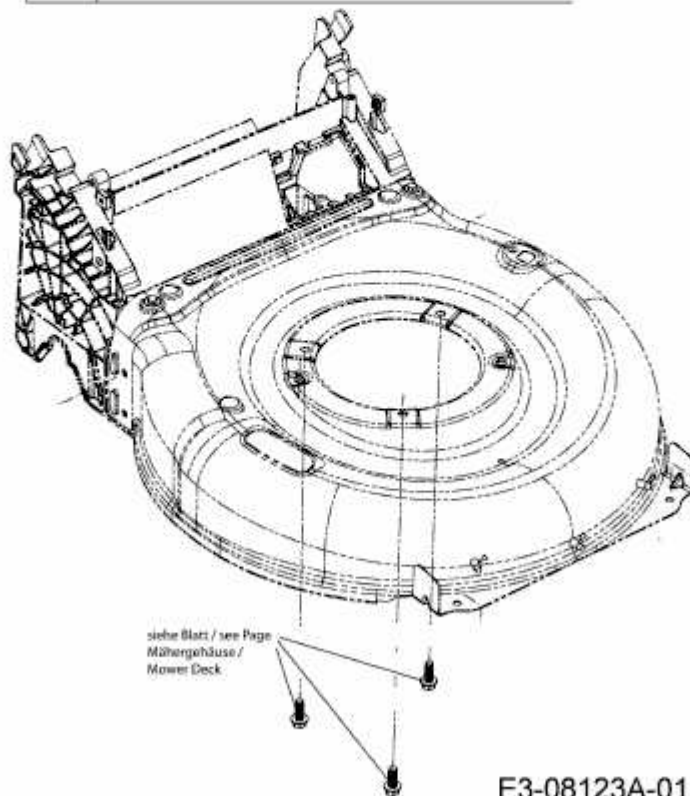

**MOTOR / ENGINE**

nicht abgebildet / not shown

Ref.	für Rasenmäher / for Mower Mod.
1	Smart 42 PO , Smart 42 SPO (2014)
2	MTD 42 B , MTD 46 B , MTD 46 BS, Optima 42 PB , Optima 42 SPB , HW 42 B
3	MTD 42 , MTD 42 S , MTD 46 S , MC 42 , MC 42 S , Smart 42 SPO (2015)

E3-08123A-01