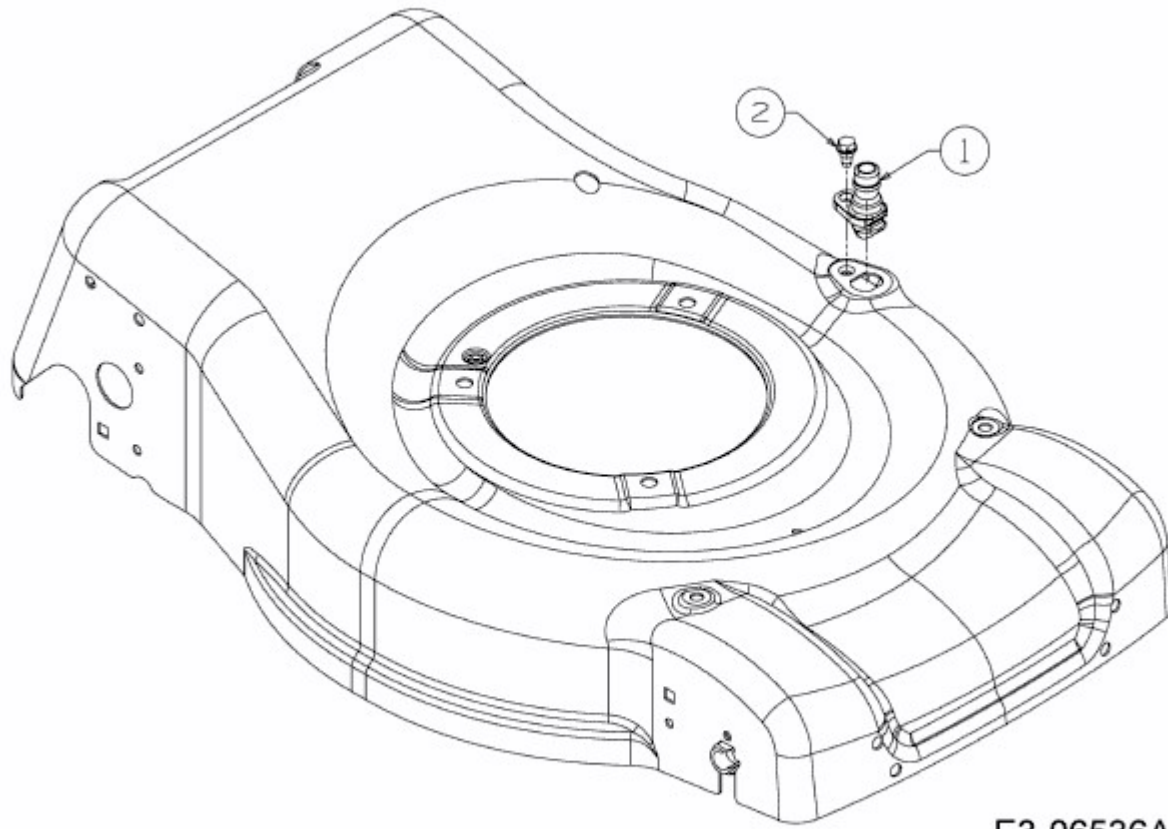

CC 46 PB > 11A-K15E603 (2012) > WASCHDÜSE

E3-06536A-01