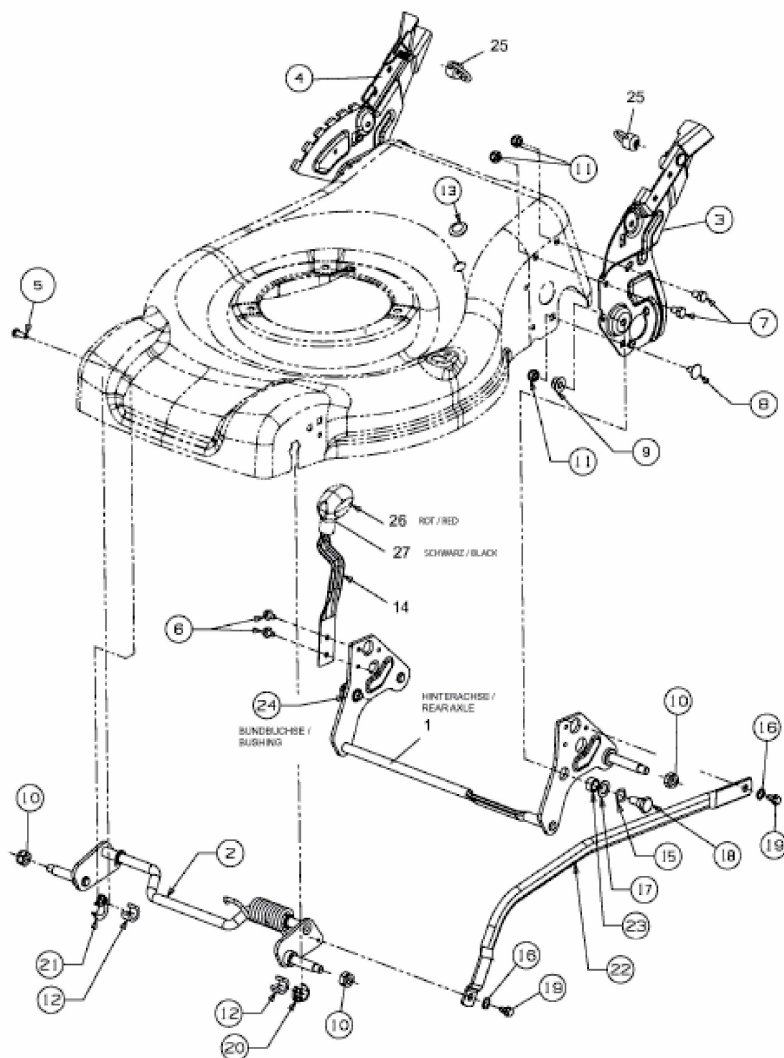

BM 46 PREMIUM > 11A-J6AQ601 (2013) > SCHNITTHÖHENVERSTELLUNG

E3-07293A-01