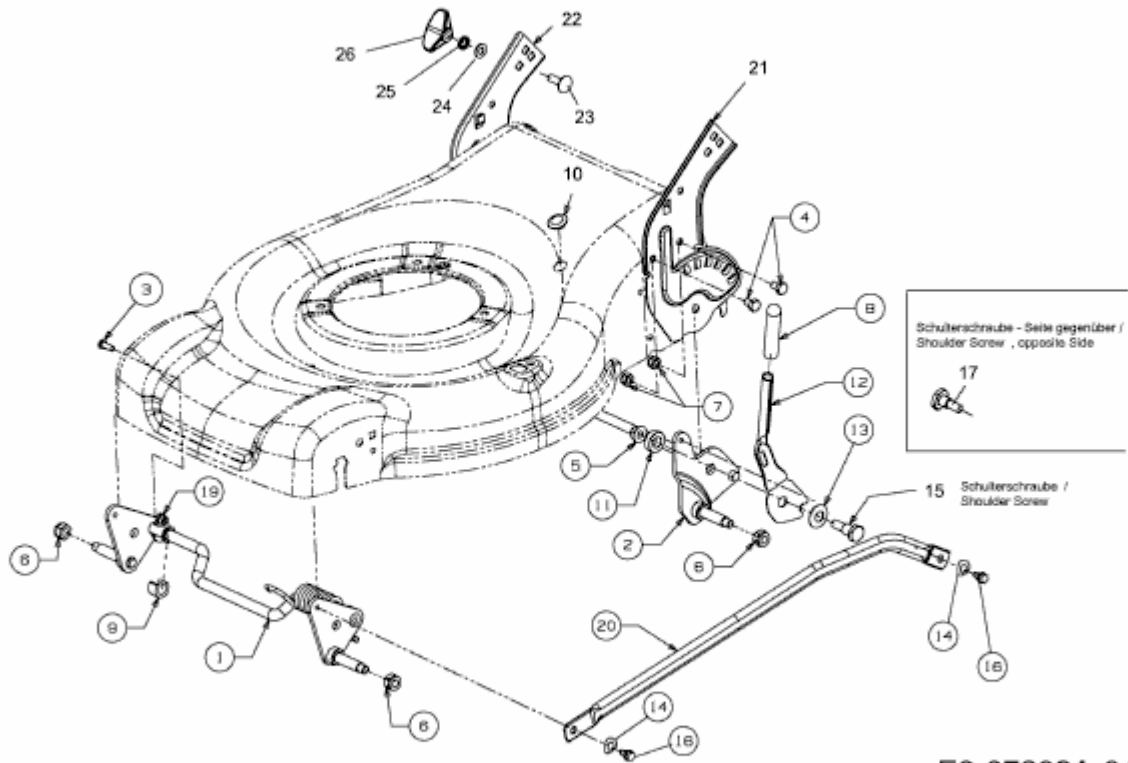

AMBITION 46 B > 11A-J44M650 (2012) > SCHNITTHÖHENVERSTELLUNG

E3-07292A-01