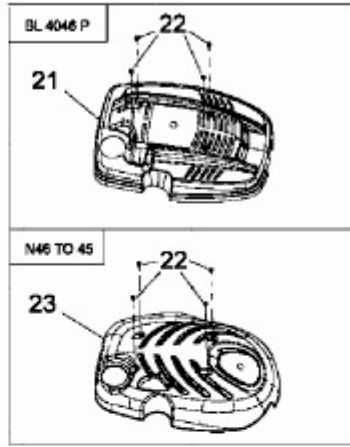

BL 4046 P > 11A-J1ME684 (2006) > GRASFANGSACK, MESSER, MOTOR

46 PO	11A-J1MD600	400-46	11A-J1MD621
46 PO	11A-J1MD604	BL 4046 P	11A-J1ME684
BBM 46 OHV	11A-J1MD619	N46 TO 45	11A-J1ME693

MOTOR / ENGINE / MOTEUR	1P61FH
<b>19</b>	46 PO, BBM46, 400-46
MOTOR / ENGINE / MOTEUR	1P65FH
<b>20</b>	BL 4046P, N46 TO45

Nicht abgebildet / not shown

E3-02629A-01