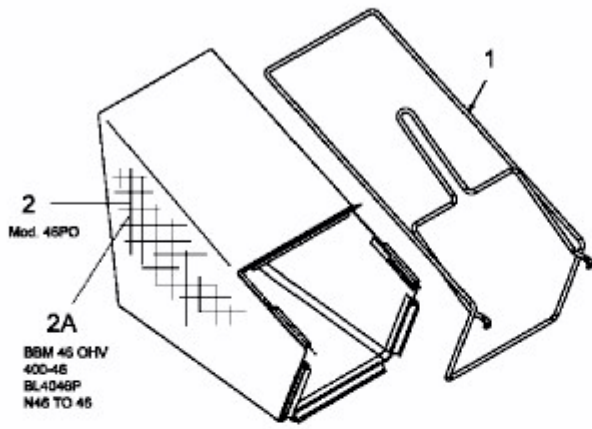

BL 4046 P > 11A-J1ME684 (2006) > GRASFANGSACK, MESSER, MOTOR

46 PO	11A-J1MD600	400-46	11A-J1MD621
46 PO	11A-J1MD604	BL 4046 P	11A-J1ME684
BBM 46 OHV	11A-J1MD619	N46 TO 45	11A-J1ME693

MOTOR / ENGINE / MOTEUR	1P61FH
<b>19</b>	46 PO, BBM46, 400-46
MOTOR / ENGINE / MOTEUR	1P65FH
<b>20</b>	BL 4046P, N46 TO45

Nicht abgebildet / not shown

E3-02629A-01