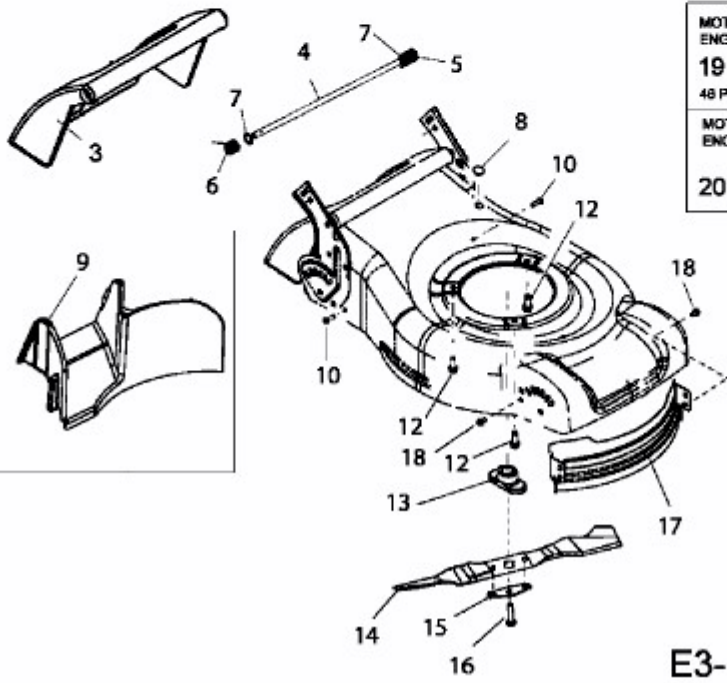

BL 4046 P > 11A-J1ME684 (2006) > GRASFANGSACK, MESSER, MOTOR

46 PO	11A-J1MD600	400-46	11A-J1MD621
46 PO	11A-J1MD604	BL 4046 P	11A-J1ME684
BBM 46 OHV	11A-J1MD619	N46 TO 45	11A-J1ME693

MOTOR / ENGINE / MOTEUR	1P61FH
<b>19</b>	46 PO, BBM46, 400-46
MOTOR / ENGINE / MOTEUR	1P65FH
<b>20</b>	BL 4046P, N46 TO45

Nicht abgebildet / not shown

E3-02629A-01