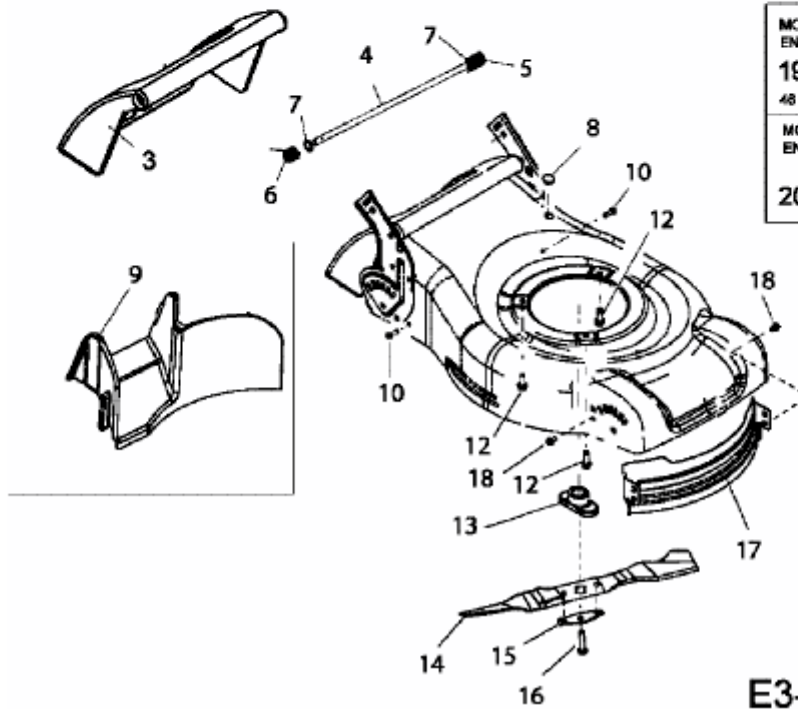

46 PO > 11A-J1MD604 (2006) > GRASFANGSACK, MESSER, MOTOR

46 PO	11A-J1MD600	400-46	11A-J1MD621
46 PO	11A-J1MD604	BL 4046 P	11A-J1ME694
BBM 46 OHV	11A-J1MD619	N46 TO 45	11A-J1ME693

MOTOR / ENGINE / MOTEUR	1P61FH
<b>19</b>	
46 PO, BBM46, 400-46	
MOTOR / ENGINE / MOTEUR	1P65FH
<b>20</b>	BL 4046P, N46 TO45

Nicht abgebildet /  
not shown

E3-02629A-01