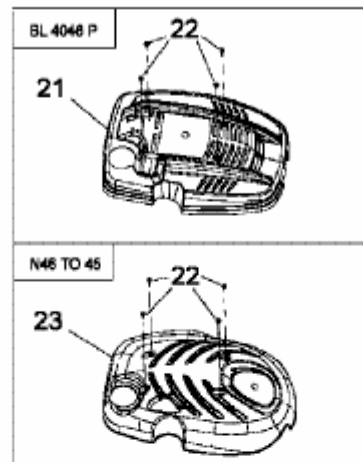

46 PO > 11A-J1MD604 (2006) > GRASFANGSACK, MESSER, MOTOR

46 PO	11A-J1MD600	400-46	11A-J1MD621
46 PO	11A-J1MD604	BL 4046 P	11A-J1ME694
BBM 46 OHV	11A-J1MD619	N46 TO 45	11A-J1ME693

MOTOR / ENGINE / MOTEUR	1P61FH
<b>19</b>	
46 PO, BBM46, 400-46	
MOTOR / ENGINE / MOTEUR	1P65FH
<b>20</b>	BL 4046P, N46 TO45

Nicht abgebildet /  
not shown

E3-02629A-01