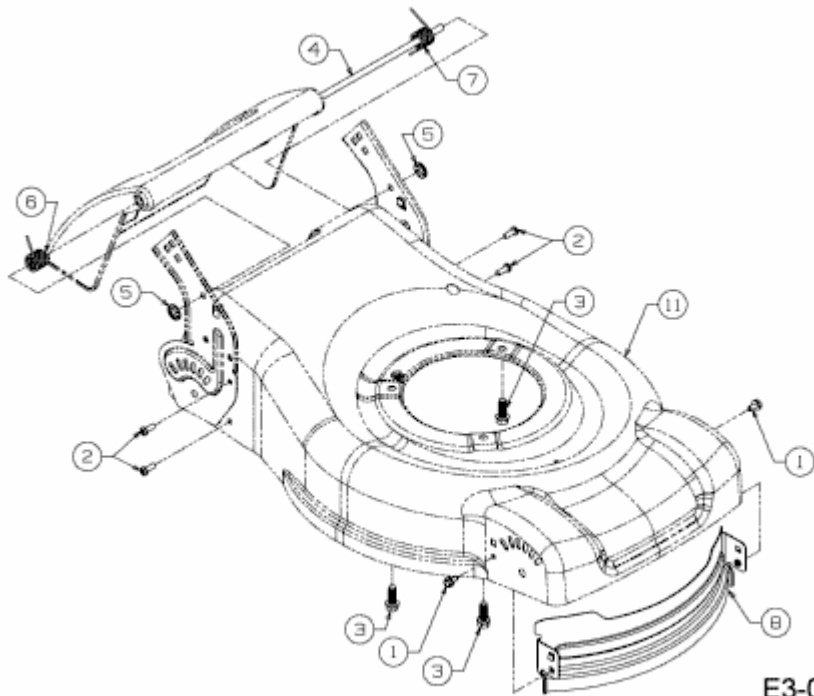

MC 46 PO > 11A-J1M8659 (2016) > LEITBLECH VORNE, STANGE HECKKLAPPE

E3-07287B-01