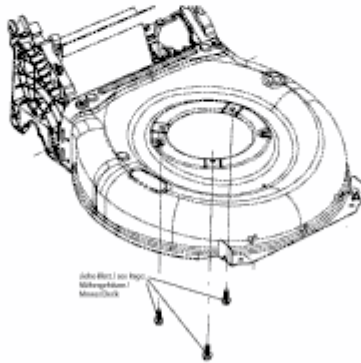

MC 46 PO > 11A-J1M8659 (2015) > MOTOR

Motor / Engine

nicht abgebildet / not shown

Ref.	Motor Typ/ Engine Type	für Mäher Modell / for Mower Mod.
1	MTD 1P61RHC	DL 46 P BEIGE, DL 46 SP BEIGE
2	MTD 1P61BHB	MTD 46, MC 46 PO

E3-08148B-01